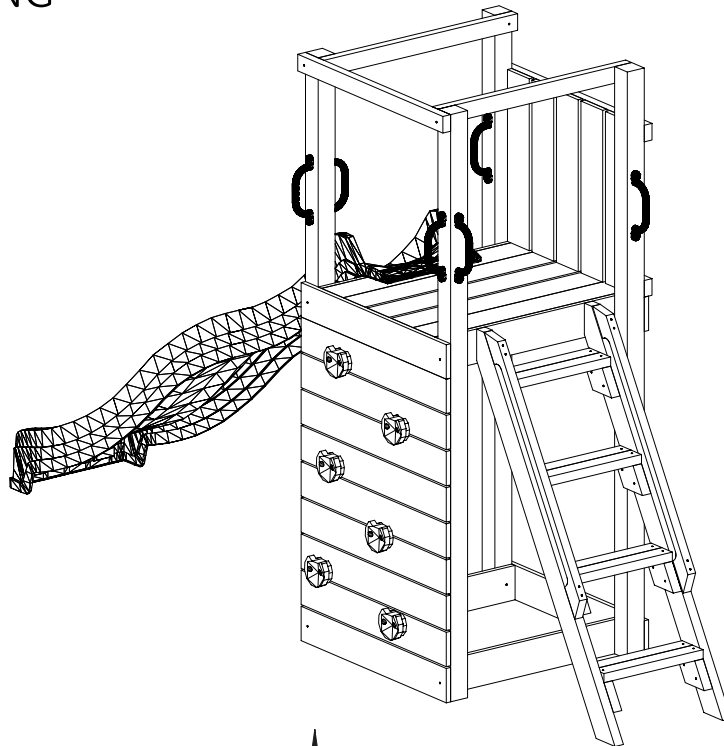

SPIELTURM

(86 x 334 x h205cm)

003_03305_06102015

MONTAGEANLEITUNG

Garantiezeit - 2 Jahre ab Kaufdatum

ACHTUNG!

Nur für den privaten, häuslichen Bereich.
Ausschließlich für die Verwendung im Freien.
Nicht geeignet für Kinder unter 3 Jahren.
Stolper- und / oder Sturzgefahr
Höchstgewicht pro Einzelkind beträgt 50 kg
Der Aufenthalt auf diesem Spielturm ist max. : 5.
Kindern gleichzeitig erlaubt.

CE
EN 71