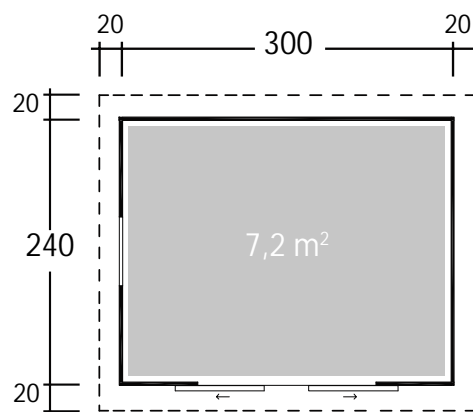

Art. 228310

Pulti 28 ST-B

im Steck-Schraubsystem!

28 mm / 300x240 cm / 7,2 m²

5 JAHRE GARANTIE

DIMENSIONEN

Bohlenstärke 28 mm

Innenmaß 294x234 cm

Sockelmaß 300x240 cm

Gesamtmaß 340x280 cm

Grundfläche 7,2 m²

Rauminhalt 16 m³

Seitenwandhöhe vorne 228 cm hinten 217 cm

Dachüberstand uml. 20 cm

DACH

Dachneigung 3°

Dachfläche 9,5 m²

Dachbretter 18 mm inkl. Dachpappe

TÜR/ FENSTER

Schiebetür (Milchglas)
Durchgangsmaß 134x187 cm

Einzelfenster
Durchgangsmaß 77x32 cm (1 Stück, Milchglas, Ausstell)

FUSSBODEN

Fußbodenbretter 18 mm

VERPACKUNG

Paketabmessung 345x120x60 cm

Paketgewicht 596 kg

ZUBEHÖR (zzgl.)

3 Rollen Dichtungsbahn
Dachrinne
Kunststoff 201Ax braun
Kunststoff 402Ax anthrazit
Alu bis 400 cm mit 1 Fallrohr

Empfehlenswertes Zubehör finden Sie bei jedem Gartenhaus unter Garten-Zubehör:
<https://www.planeo.de/gartenhaus.html>

Grundriss

FARBBSCHICHTUNG:

	Fichte
	Bernstein
	Gletschergrau
	Felsgrau

F&P GmbH
Max-Planck-Str. 111 32107
Bad Salzungen Deutschland

Fon: +49 5222 96048-10
Fax: +49 5222 96048-20
info@planeo.de
www.planeo.de

Weitere Informationen finden Sie unter: www.planeo.de.
Technische Änderungen, Druckfehler und Irrtümer vorbehalten.