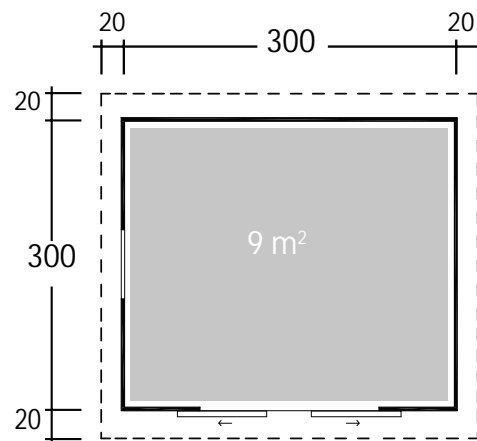

FARBESCHICHTUNG:

	Fichte
	Bernstein
	Gletschergrau
	Felsgrau

F&P GmbH
Max-Planck-Str. 111 32107
Bad Salzuffen Deutschland

Fon: +49 5222 96048-10
Fax: +49 5222 96048-20
info@planeo.de
www.planeo.de