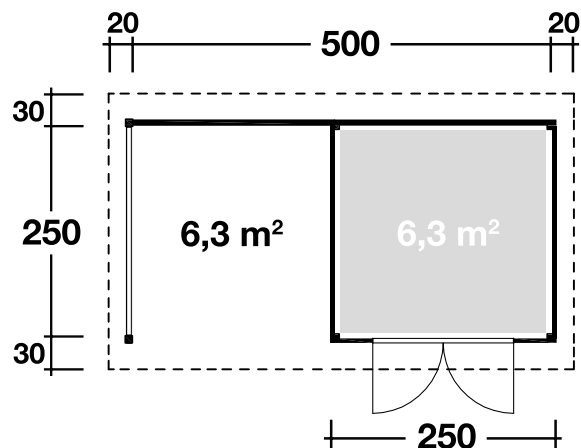

DIMENSIONEN

Bohlenstärke 28 mm

Innenmaß 244x244 cm

Sockelmaß 500x250 cm

Gesamtmaß 540x310 cm

Grundfläche 12,6 m²

Rauminhalt 28,6 m³

Seitenwandhöhe vorne/hinten 240/217 cm

Dachüberstand vorne/seitlich/hinten 30/20/30 cm

DACH

Dachneigung 3°

Dachfläche 16,7 m²

Dachbretter 18 mm inkl. Dachpappe

TÜR/ FENSTER

Doppeltür (Milchglas) 133,7x186,7 cm

FUSSBODEN

Fußbodenbretter 18 mm

VERPACKUNG

Paketabmessung 350x120x80 cm

Paketgewicht 750 kg

ZUBEHÖR (zzgl.)

5 Rollen Dichtungsbahnen
Dachrinne
Kunststoff 204Ax braun
Alu bis 600 cm mit 1 Fallrohr

Empfehlenswertes Zubehör finden Sie bei jedem Gartenhaus unter Garten-Zubehör:
<https://www.planeo.de/gartenhaus.html>

Art. 231540

Varianta A

mit Seitendach, Rückwand und Terrassenfußboden 250cm

28 mm / 500x250 cm / 12,6 m²

Grundriss

F&P GmbH
Max-Planck-Str. 111 32107
Bad Salzuffen Deutschland

Fon: +49 5222 96048-10
Fax: +49 5222 96048-20
info@planeo.de
www.planeo.de