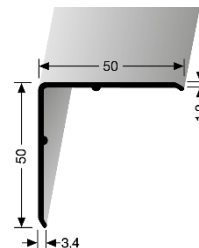

- **Profiltyp:**

**275 U**

- **Bezeichnung:** Eckschutzwinkel aus Aluminium ohne Zierrillen, ungebohrt
- **Anwendung:** Winkelprofil einsetzbar als Abschlußprofil und Kantenschutz für den Innenbereich
- **Länge des Profils:** 5,0 m  
2,5 m
- **Profilbreite:** 50,0 mm
- **Profilhöhe:** 50,0 mm
- **Profilstärke:** 1,9/3,4 mm
- **Legierung des Profils:** Aluminium: EN AW-6060
- **Aluminium-Farbtone:**

Alu natur	F0
Alu eloxiert silber	F4
Alu eloxiert edelstahloptik fein geschliffen	F2G
- **Brandschutzklasse:** A1 = nicht brennbar

Die genannten Werte sind typische oder Durchschnittswerte, gelten aber nicht als zugesicherte Eigenschaften. Dieses Produkt unterliegt nicht der Bauprodukteverordnung.