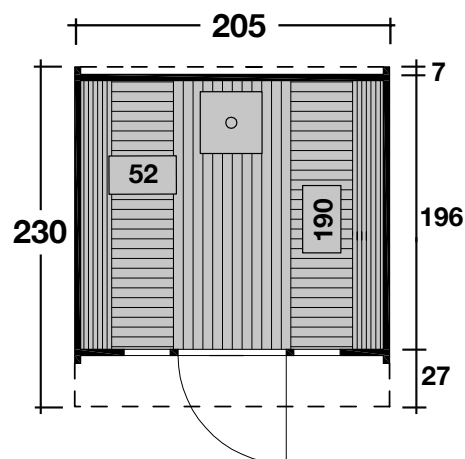

DIMENSIONEN

	Bohlenstärke Front-/Rückwand Korpus	28 mm 42 mm
	Innenmaß	196x190 cm
	Sockelmaß	Ø200x230 cm
	Gesamtmaß	205x230 cm
	Grundfläche	4,7 m ²
	Rauminhalt	7,6 m ³
	Gesamthöhe	210 cm

DACH

	Dachfläche	7,4 m ²
--	------------	--------------------

TÜR/ FENSTER

	Einzeltür (Normalglas) 50,2x156 cm
	Einzelfenster 20,5x57,9 cm (2 Stück, Normalglas, feststehend)

VERPACKUNG

	Paketabmessung (Bausatz)	235x120x120 cm
	Paketgewicht	710 kg

ZUBEHÖR (zzgl.)

	Farbliche Erstbehandlung bei montierten Saunafässern
	Passende Öfen & empfehlenswertes Zubehör finden Sie bei jedem Saunafass unter Garten-Zubehör: https://www.planeo.de/gartensauna.html

Art. 310235 / 310230

Saunafass 230

Bausatz oder montiert,
schwarze Dachschindeln

Ø205x230 cm / 4,7 m²

Grundriss

Anstrich
Weiß
Hellgrau
Dunkelgrau
Kiefer
Eiche
Rostrot
Walnuss
Mahagoni

INKL. OFEN-
SCHÜTZGITTER
UND SCHWARZEN
DACHSCHINDELN
DIE SAUNABANKE
SIND AUS
ERLENHOLZ