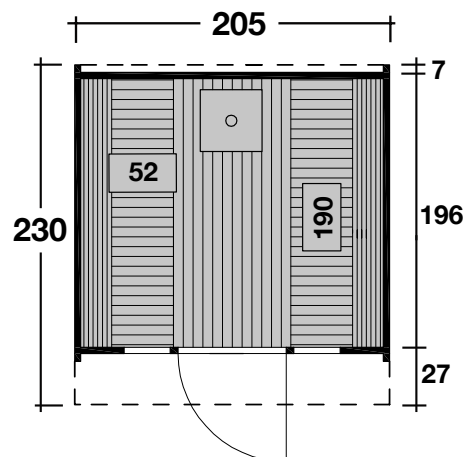

DIMENSIONEN

	Bohlenstärke Front-/Rückwand Korpus	28 mm 42 mm
	Innenmaß	196x190 cm
	Sockelmaß	Ø200x230 cm
	Gesamtmaß	205x230 cm
	Grundfläche	4,7 m ²
	Rauminhalt	7,6 m ³
	Gesamthöhe	210 cm

DACH

	Dachfläche	7,4 m ²
--	------------	--------------------

TÜR/ FENSTER

	Einzeltür (Normalglas)	50,2x156 cm
	Einzelfenster (2 Stück, Normalglas, feststehend)	20,5x57,9 cm

VERPACKUNG

	Paketabmessung (Bausatz)	235x120x120 cm
	Paketgewicht	710 kg

ZUBEHÖR (zzgl.)

	Farbliche Erstbehandlung bei montierten Saunafässern
	Passende Öfen & empfehlenswertes Zubehör finden Sie bei jedem Saunafass unter Garten-Zubehör: https://www.planeo.de/gartensauna.html

Art. 310 236 / 310 231

Saunafass 230

Bausatz oder montiert,
rote Dachschindeln

Ø205x230 cm / 4,7 m²

Grundriss

Anstrich
Weiß
Hellgrau
Dunkelgrau
Kiefer
Eiche
Rostrot
Walnuss
Mahagoni

INKL. OFEN-
SCHÜTZGITTER
UND SCHWARZEN
DACHSCHINDELN
DIE SAUNABANKE
SIND AUS
ERLENHOLZ