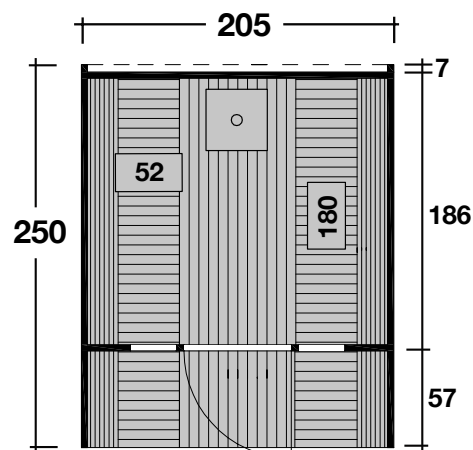

Anstrich Rostrot, mit schwarzen Dachschindeln

Grundriss

F&P GmbH
Max-Planck-Str. 111
32107 Bad Salzufen
Deutschland

Fon: +49 5222 96048-10
Fax: +49 5222 96048-20
info@planeo.de
www.planeo.de