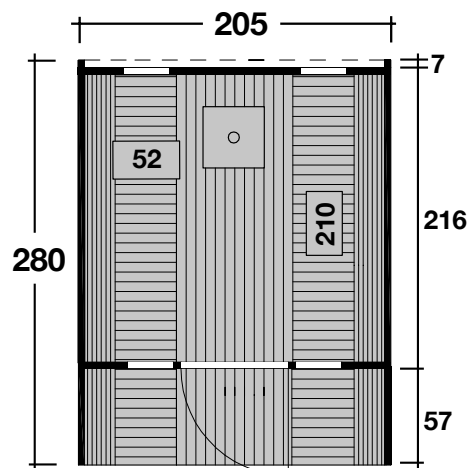

DIMENSIONEN

	Bohlenstärke Front-/Rückwand Korpus	28 mm 42 mm
	Sockelmaß	Ø205x280 cm
	Grundfläche	6,7 m ²
	Rauminhalt	8,8 m ³
	Gesamthöhe	210 cm
	Terrasse	57 cm

DACH

	Dachfläche	8,8 m ²
--	------------	--------------------

TÜR/ FENSTER

	Leimholz-Einzeltür (Normalglas)	50,2x156 cm
	Einzelfenster (4 Stück, Normalglas, feststehend)	20,5x57,9 cm

VERPACKUNG

	Paketabmessung	280x204x204 cm
	Paketgewicht	730 kg

ZUBEHÖR (zzgl.)

Farbliche Erstbehandlung bei montierten Saunafässern

Art. 310285 / 310280

Saunafass 280

Bausatz oder montiert,
schwarze Dachschindeln

Ø205x280 cm / 6,7 m²

Anstrich
Weiß
Hellgrau
Dunkelgrau
Kiefer
Eiche
Rostrot
Walnuss
Mahagoni

Grundriss

INKL. OFEN-SCHÜTZGITTER UND SCHWARZEN DACHSCHINDELN
DIE SAUNABANKE SIND AUS ERLLENHOLZ