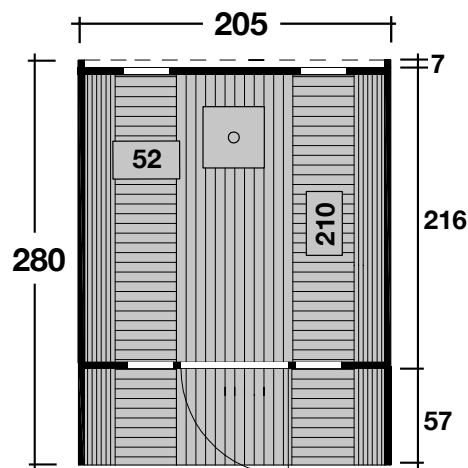

Grundriss

INKL. OFEN-
SCHÜTZGITTER
UND SCHWARZEN
DACHSCHINDELN
DIE SAUNABANKE
SIND AUS
ERLENHOLZ

F&P GmbH
Max-Planck-Str. 111
32107 Bad Salzuflen
Deutschland

Fon: +49 5222 96048-10
Fax: +49 5222 96048-20
info@planeo.de
www.planeo.de