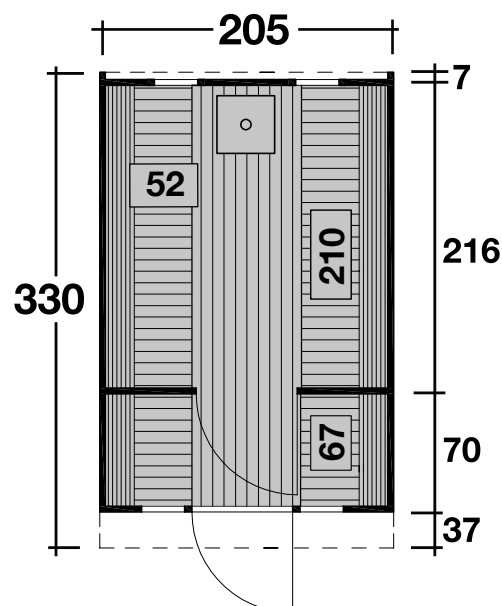

INKL. OFEN-SCHÜTZGITTER UND SCHWARZEN DACHSCHINDELN
DIE SAUNABÄNKE SIND AUS ASTFREIEM ESPENHOLZ