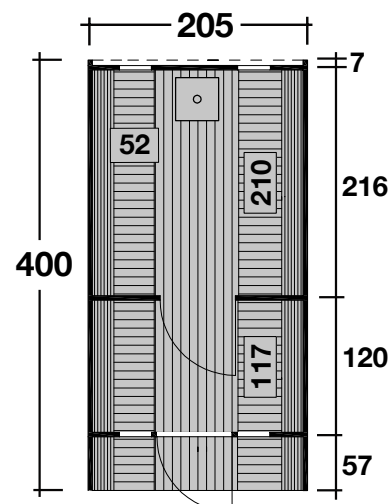

INKL. OFEN-
SCHUTZGITTER
UND SCHWARZEN
DACHSCHINDELN
DIE SAUNABÄNKE
SIND AUS
ERLENHOLZ

F&P GmbH
Max-Planck-Str. 111
32107 Bad Salzungen
Deutschland

Fon: +49 5222 96048-10
Fax: +49 5222 96048-20
info@planeo.de
www.planeo.de