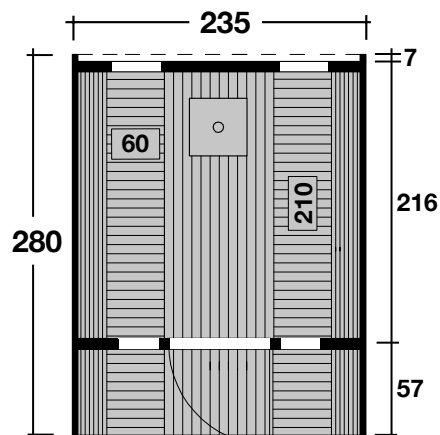

Rückansicht mit Rundglas* (8 mm Sicherheitsglas)

Thermoholz mit Vollglasfront

INKL. OFEN-SCHÜTZGITTER UND SCHWARZEN DACHSCHINDELN DIE SAUNABÄNKE SIND AUS ERLLENHOLZ

F&P GmbH
Max-Planck-Str. 111
32107 Bad Salzufen
Deutschland

Fon: +49 5222 96048-10
Fax: +49 5222 96048-20
info@planeo.de
www.planeo.de

*Aufgrund der Montage ist das Rundglas nur fertig montiert und nicht als Bausatz lieferbar. Saunaofen-Set 9 KW ist mit der Leistung bei dem Rundglas grenzwertig, besser Ofen mit mehr Leistung. Weitere Informationen finden Sie unter: www.planeo.de. Technische Änderungen, Druckfehler und Irrtümer vorbehalten.