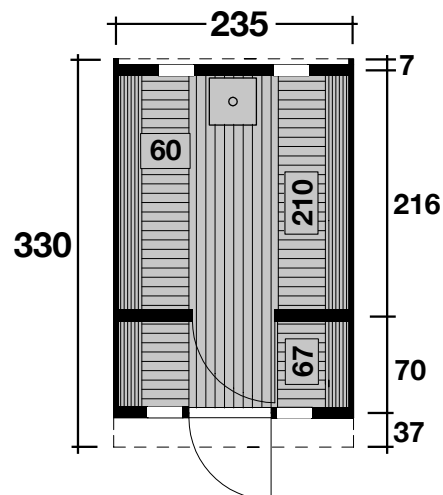

DIMENSIONEN

	Bohlenstärke Front-/Rückwand Korpus	42 mm 42 mm
	Sockelmaß	Ø235x330 cm
	Grundfläche	7,9 m ²
	Rauminhalt	14,3 m ³
	Gesamthöhe	242 cm

DACH

	Dachfläche	12,2 m ²
--	------------	---------------------

TÜR/ FENSTER

	Leimholz-Einzeltür (Normalglas)	60,5x172,8 cm
	Sauna-Glastür	62,5x183,5 cm
	Einzelfenster (4 Stück, Normalglas, feststehend)	23,8x87,2 cm

VERPACKUNG

	Paketabmessung	330x140x120 cm
	Paketgewicht	1.050 kg

Art. 310 650 / 310 655

Saunafass 330 de luxe

Bausatz oder montiert,
schwarze Dachschindeln

Ø235x330 cm / 7,9 m²

Grundriss

INKL. OFEN-SCHUTZGITTER UND SCHWARZEN DACHSCHINDELN DIE SAUNABÄNKE SIND AUS ERLHOLZ