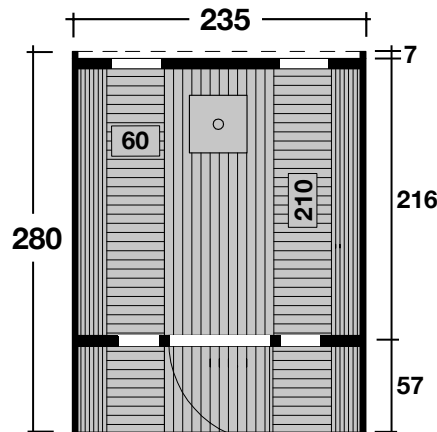

DIMENSIONEN

	Bohlenstärke Front-/Rückwand Korpus	42 mm 42 mm
	Sockelmaß	Ø235x280 cm
	Grundfläche	5,7 m ²
	Rauminhalt	12,1 m ³
	Gesamthöhe	242 cm
	Terrasse	57 cm

DACH

	Dachfläche	10,3 m ²
--	------------	---------------------

TÜR/ FENSTER

	Leimholz-Einzeltür 60,5x172,8 cm (Normalglas)
	Einzelfenster 23,8x87,2 cm (4 Stück, Normalglas, feststehend)

VERPACKUNG

	Paketabmessung 280x140x120 cm
	Paketgewicht 825 kg

ZUBEHÖR (zzgl.)

	Farbliche Erstbehandlung bei montierten Saunafässern
	Halbrundglas im Tausch statt Standardrückwand
	Rundglas im Tausch* statt Standardrückwand
	Vollglasfront im Tausch
	Saunaset 5-teilig mit Sanduhr, Eimer mit KS-Einsatz, Schöpfkelle, Klimamesser, Saunaregeltafel

Ø235x280 cm / 5,7 m²

Grundriss

INKL. OFEN-SCHÜTZGITTER UND SCHWARZEN DACHSCHINDELN
DIE SAUNABÄNKE SIND AUS ERLHOLZ

F&P GmbH
Max-Planck-Str. 111
32107 Bad Salzuflen
Deutschland

Fon: +49 5222 96048-10
Fax: +49 5222 96048-20
info@planeo.de
www.planeo.de