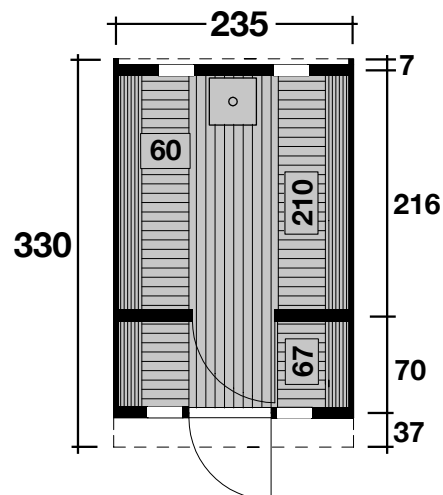

INKL. OFEN-SCHUTZGITTER UND SCHWARZEN DACHSCHINDELN
DIE SAUNABÄNKE SIND AUS ERLHOLZ

F&P GmbH
Max-Planck-Str. 111
32107 Bad Salzuffeln
Deutschland

Fon: +49 5222 96048-10
Fax: +49 5222 96048-20
info@planeo.de
www.planeo.de

*Rundglasmontage bauseits nicht möglich. Lieferung mit Rundglasfenster nur fertig montiert. Wir empfehlen den Ofen Premium stehend mit 12 kW.

Weitere Informationen finden Sie unter: www.planeo.de. Technische Änderungen, Druckfehler und Irrtümer vorbehalten.