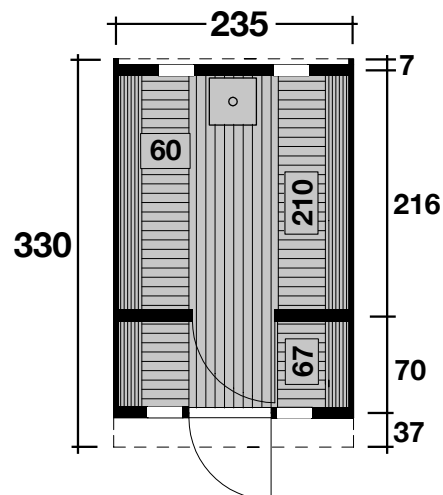

DIMENSIONEN

| | | |
|--|---|----------------|
|  | Bohlenstärke Front-/Rückwand Korpus | 42 mm 42 mm |
|  | Sockelmaß | Ø235x330 cm |
|  | Grundfläche | 7,9 m² |
|  | Rauminhalt | 14,3 m³ |
|  | Gesamthöhe | 242 cm |

DACH

| | | |
|--|------------|---------|
|  | Dachfläche | 12,2 m² |
|--|------------|---------|

TÜR/ FENSTER

| | | |
|--|--|---------------|
|  | Leimholz-Einzeltür (Normalglas) | 60,5x172,8 cm |
|  | Sauna-Glastür | 62,5x183,5 cm |
|  | Einzel Fenster (4 Stück, Normalglas, feststehend) | 23,8x87,2 cm |

VERPACKUNG

| | | |
|--|----------------|----------------|
|  | Paketabmessung | 330x140x120 cm |
|  | Paketgewicht | 1.050 kg |

ZUBEHÖR (zzgl.)

-  Farbliche Erstbehandlung bei montierten Saunafässern
-  Rundglas im Tausch statt Standardrückwand Rundglas im Tausch* statt Standardrückwand
-  Vollglasfront im Tausch
-  Saunaset 5-teilig mit Sanduhr, Eimer mit KS-Einsatz, Schöpfkelle, Klimamesser, Saunaregeltafel
-  Passende Öfen & empfehlenswertes Zubehör finden Sie bei jedem Saunafass unter Garten-Zubehör: <https://www.planeo.de/gartensauna.html>

Art. 310680 / 310685

Saunafass 330 de luxe

Thermoholz Bausatz oder montiert,
schwarze Dachschindeln

Ø235x330 cm / 7,9 m²

Grundriss

INKL. OFEN-
SCHUTZGITTER
UND SCHWARZEN
DACHSCHINDELN
DIE SAUNABÄNKE
SIND AUS
ERLENHOLZ