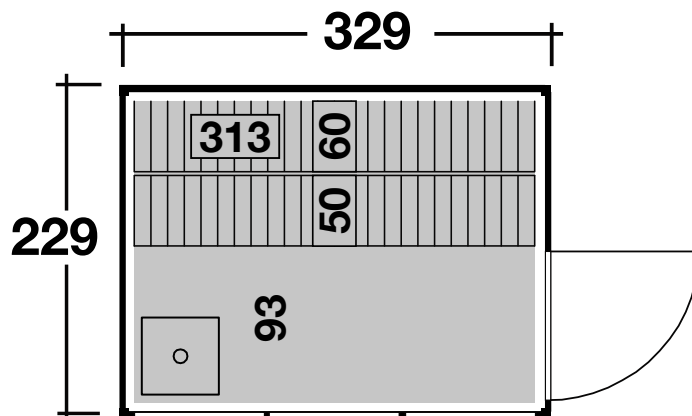

DIMENSIONEN

	Bohlenstärke	75 mm isol.Wandelemente
	Sockelmaß	329x229 cm
	Grundfläche	7,5 m ²
	Rauminhalt	13 m ³
	Seitenwandhöhe	261 cm

DACH

	Dachneigung	1°
	Dachsparren	75 cm

TÜR/ FENSTER

	Einzeltür Isoglas	95x203 cm
	1 Sprossen-Glaselement 2 Glaselemente 6 Vollholzelemente	

FUSSBODEN

	Fußbodenbretter inkl. 28 mm	
--	-----------------------------	--

VERPACKUNG

	Paketabmessung	340x120x260 cm
	Paketgewicht	1.660 kg

ZUBEHÖR (zzgl.)

-  2 Rollen Dichtungsbahnen
- Dachrinne
- Alu bis 400 cm mit 1 Fallrohr
- Wände im Tausch
- Vollholzelement ↔ Glaselement
- Vollholzelement ↔ Glaselement mit Sprossen
- Glaselement ↔ Glaselement mit Sprossen
- Öfen
- Elektroöfen mit integrierter Steuerung
- Elektroöfen mit externer Steuerung
- Bioöfen mit externer Steuerung
- Passende Öfen & empfehlenswertes
- Zubehör finden Sie bei jedem Saunafass
- unter Garten-Zubehör:
- <https://www.planeo.de/gartensauna.html>

Art. 340310

Sauna Paradiso 3x2 (1-Raum)

329x229 cm / 7,5 m²

Grundriss

F&P GmbH
Max-Planck-Str. 111
32107 Bad Salzufen
Deutschland

Fon: +49 5222 96048-10
Fax: +49 5222 96048-20
info@planeo.de
www.planeo.de