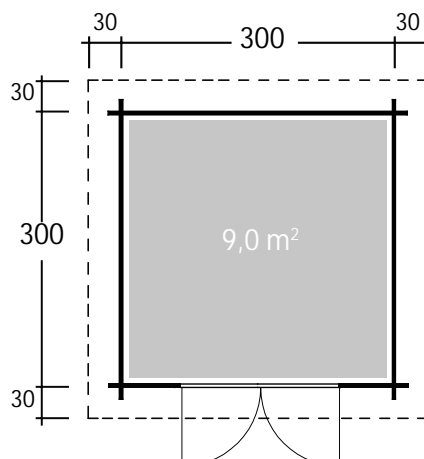

Grund- riss

FARBESCHICHTUNG:

	Fichte
	Bernstein
	Gletschergrau
	Felsgrau

Weitere Informationen finden Sie unter: www.planeo.de.
Technische Änderungen, Druckfehler und Irrtümer vorbehalten.