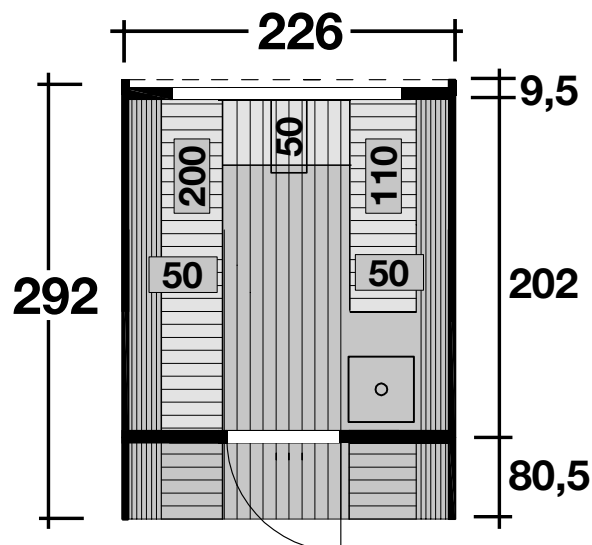

DIMENSIONEN

	Bohlenstärke Front-/Rückwand Korpus	40 mm 40 mm
	Innenmaß	217x283 cm
	Sockelmaß	Ø226x200 cm
	Grundfläche	6,6 m ²
	Rauminhalt	11,8 m ³
	Gesamthöhe	252 cm

DACH

	Dachfläche	10,3 m ²
--	------------	---------------------

TÜR/ FENSTER

	Einzeltür (1 Stück)	57x181 cm
	Halbrundglas	190x92 cm

VERPACKUNG

	Paketabmessung	300x120x250 cm
	Paketgewicht	960 kg

ZUBEHÖR (zzgl.)

	Tausch der Einzeltür in Vollglas 2 Einzelfenster, iso., für Vorderwand feststehend
--	--

Ø226x292 cm, 6,6 m²

Grundriss

INKL. OFEN-
SCHUTZGITTER
UND
SCHWARZEN
DACHSCHINDELN

Anstrich
Weiß
Hellgrau
Dunkelgrau
Kiefer
Eiche
Rostrot
Walnuss
Mahagoni

F&P GmbH
Max-Planck-Str. 111
32107 Bad Salzuffeln
Deutschland