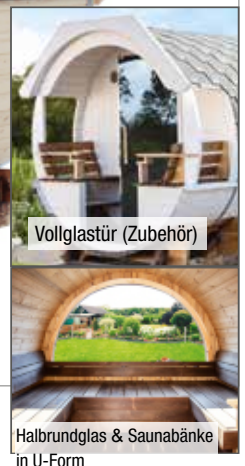

DIMENSIONEN

	Bohlenstärke Front-/Rückwand Korpus	40 mm 40 mm
	Innenmaß	217x283 cm
	Sockelmaß	Ø226x200 cm
	Grundfläche	6,6 m ²
	Rauminhalt	11,8 m ³
	Gesamthöhe	252 cm

DACH

	Dachfläche	10,3 m ²
--	------------	---------------------

Passende Öfen & empfehlenswertes
Zubehör finden Sie bei jedem Saunafass
unter Garten-Zubehör:
<https://www.planeo.de/gartensauna.html>

Art. 779320 / 779325

Saunafass Finja 2 Premium

Bausatz oder montiert,
schwarze Dachschindeln

Ø226x292 cm, 6,6 m²

Grundriss

INKL. OFEN-
SCHUTZGITTER
UND
SCHWARZEN
DACHSCHINDELN

Anstrich
Weiß
Hellgrau
Dunkelgrau
Kiefer
Eiche
Rostrot
Walnuss
Mahagoni

F&P GmbH
Max-Planck-Str. 111
32107 Bad Salzuffeln
Deutschland