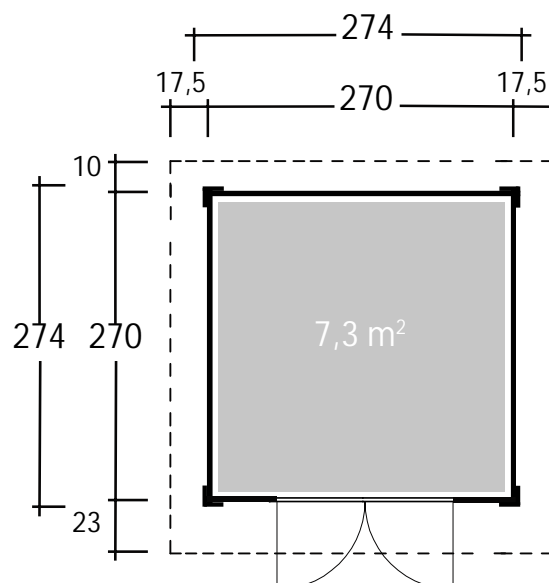

Art. 819080

Grenoble

Farblich endbehandelt, 3-fache Farbbehandlung!

28 mm / 270x270 cm / 7,3 m²

DIMENSIONEN

Bohlenstärke 28 mm

Innenmaß 264x264 cm

Sockelmaß 270x270 cm

Gesamtmaß 305x303 cm

Grundfläche 7,3 m²

Rauminhalt 15,8 m³

Seitenwandhöhe vorne/hinten 234/219 cm

Dachüberstand vorne/seitlich/hinten 23/17,5/10 cm

DACH

Dachneigung 3°

Dachfläche 9,2 m²

Dachbretter inkl. Dachpappe 16 mm

TÜR / FENSTER

Doppeltür (Echtglas) 135x186 cm

VERPACKUNG

Paketabmessung 299x120x47 cm

Paketgewicht 495 kg

ZUBEHÖR (zzgl.)

Fußboden-Set
Dacheindeckung
3 Rollen Dichtungsbahnen
Dachrinnen
Kunststoff 402Ax
anthrazit Alu bis 400 cm
mit 1 Fallrohr

Empfehlenswertes Zubehör finden Sie bei jedem Gartenhaus unter Garten-Zubehör:
<https://www.planeo.de/gartenhaus.html>

Grundriss

F&P GmbH
Max-Planck-Str. 111 32107
Bad Salzfülen Deutschland

Fon: +49 5222 96048-10
Fax: +49 5222 96048-20
info@planeo.de
www.planeo.de

Weitere Informationen finden Sie unter: www.planeo.de.
Technische Änderungen, Druckfehler und Irrtümer vorbehalten.