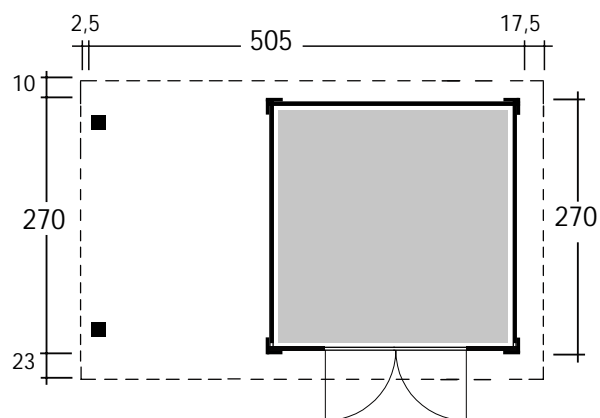

F&P GmbH
Max-Planck-Str. 111 32107
Bad Salzungen Deutschland

Fon: +49 5222 96048-10
Fax: +49 5222 96048-20
info@planeo.de
www.planeo.de

Weitere Informationen finden Sie unter: www.planeo.de.
Technische Änderungen, Druckfehler und Irrtümer vorbehalten.