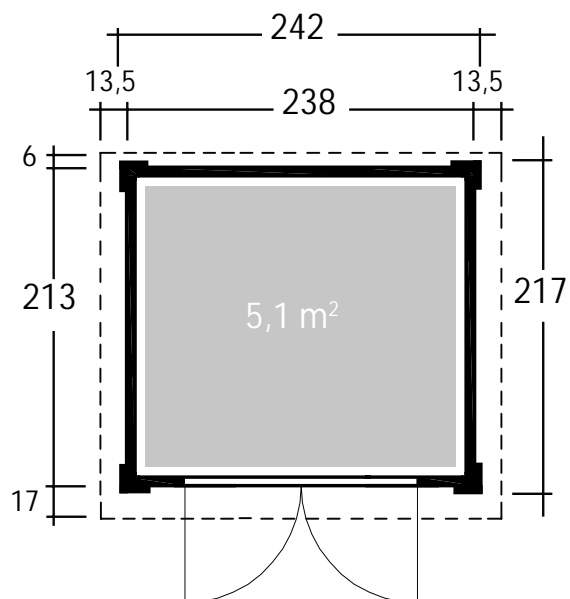

Art. 819200

Venlo A Titangrau

Farblich behandelt, 3-fache Farbbehandlung!

19 mm / 238x213 cm / 5,1 m²

Grundriss

DIMENSIONEN

Bohlenstärke 19 mm

Innenmaß 234x209 cm

Sockelmaß 238x213 cm

Gesamtmaß 265x236 cm

Grundfläche 5,1 m²

Rauminhalt 10,3 m³

Seitenwandhöhe vorne/seitlich/hinten 220/186 cm

Dachüberstand vorne/seitlich/hinten 17/13,5/6 cm

DACH

Dachneigung 7°

Dachfläche 6,3 m²

Dachbretter 16 mm inkl. Dachpappe

TÜR / FENSTER

Doppeltür (Kunstglas) 139x175 cm

Einzelfenster vorne 165x16,5 cm (1 Stück, Kunstglas, feststehend)

VERPACKUNG

Paketabmessung 260x110x41 cm

Paketgewicht 295 kg