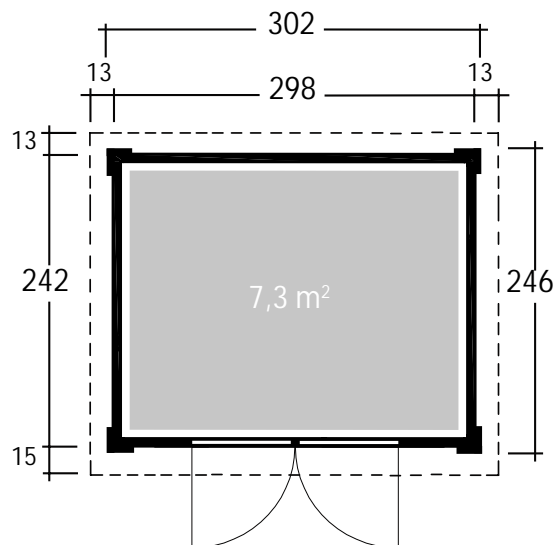

F&P GmbH
Max-Planck-Str. 111 32107
Bad Salzuffen Deutschland

Fon: +49 5222 96048-10
Fax: +49 5222 96048-20
info@planeo.de
www.planeo.de

Weitere Informationen finden Sie unter: www.planeo.de. Technische Änderungen, Druckfehler und Irrtümer vorbehalten.