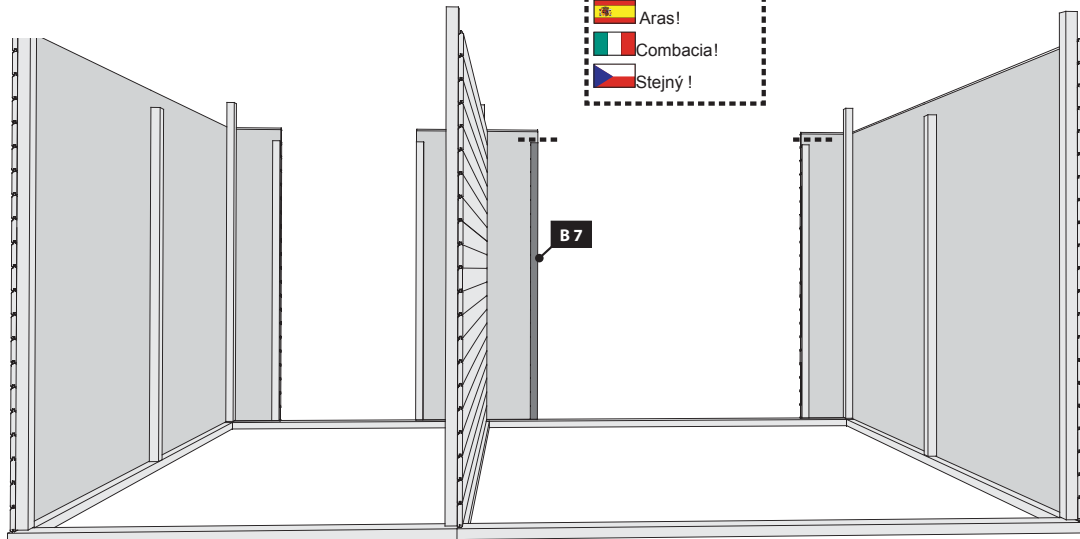

07.1

Ø3mm 4x30
40x

07.2

Ø3mm 4x30
40x

-  Bündig!
-  Flush!
-  Affleurement!
-  Gelijk!
-  I flugt!
-  Aras!
-  Combacia!
-  Stejný!

Aufbau Zeeland

08

Aufbau Zeeland

09

Aufbau Zeeland

10

Ø3mm 4x50

84x

-  Draufsicht
-  Top view
-  vue de dessus
-  bovenaanzicht
-  vista desde arriba
-  vista desde arriba
-  vista dall'alto
-  púdorys

Aufbau Zeeland

11

Aufbau Zeeland

12

Ø3mm 4x30

40x

-  Bündig!
-  Flush!
-  Affleurement!
-  Gelijk!
-  I flugt!
-  Aras!
-  Combacia!
-  Stejný!

Aufbau Zeeland

13

Ø3mm 4x50