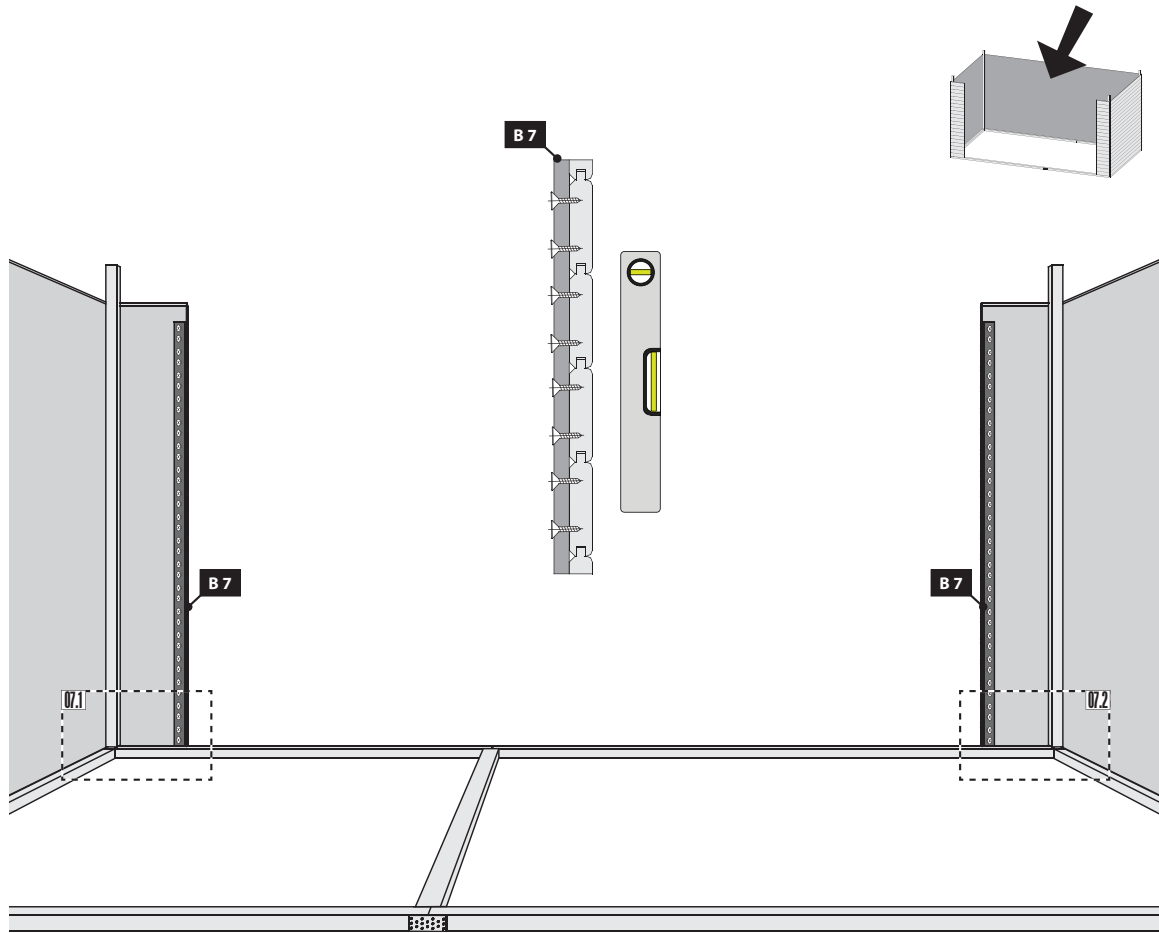

 Klíž! Dávejte pozor na stejnou výšku
 Lim! Vær opmærksom på samme højde

06

06.1

06.2

06.3

06.4

Aufbau Zeeland

07

07.1

Ø3mm 4x30
40x

07.2

Ø3mm 4x30
40x

-  Bündig!
-  Flush!
-  Affleurement!
-  Gelijk!
-  I flugt!
-  Aras!
-  Combacia!
-  Stejný!

Aufbau Zeeland

08

Aufbau Zeeland

09

Aufbau Zeeland

10

Ø3mm 4x50

84x

-  Draufsicht
-  Top view
-  vue de dessus
-  bovenaanzicht
-  vista desde arriba
-  vista desde arriba
-  vista dall'alto
-  púdorys

Aufbau Zeeland

11