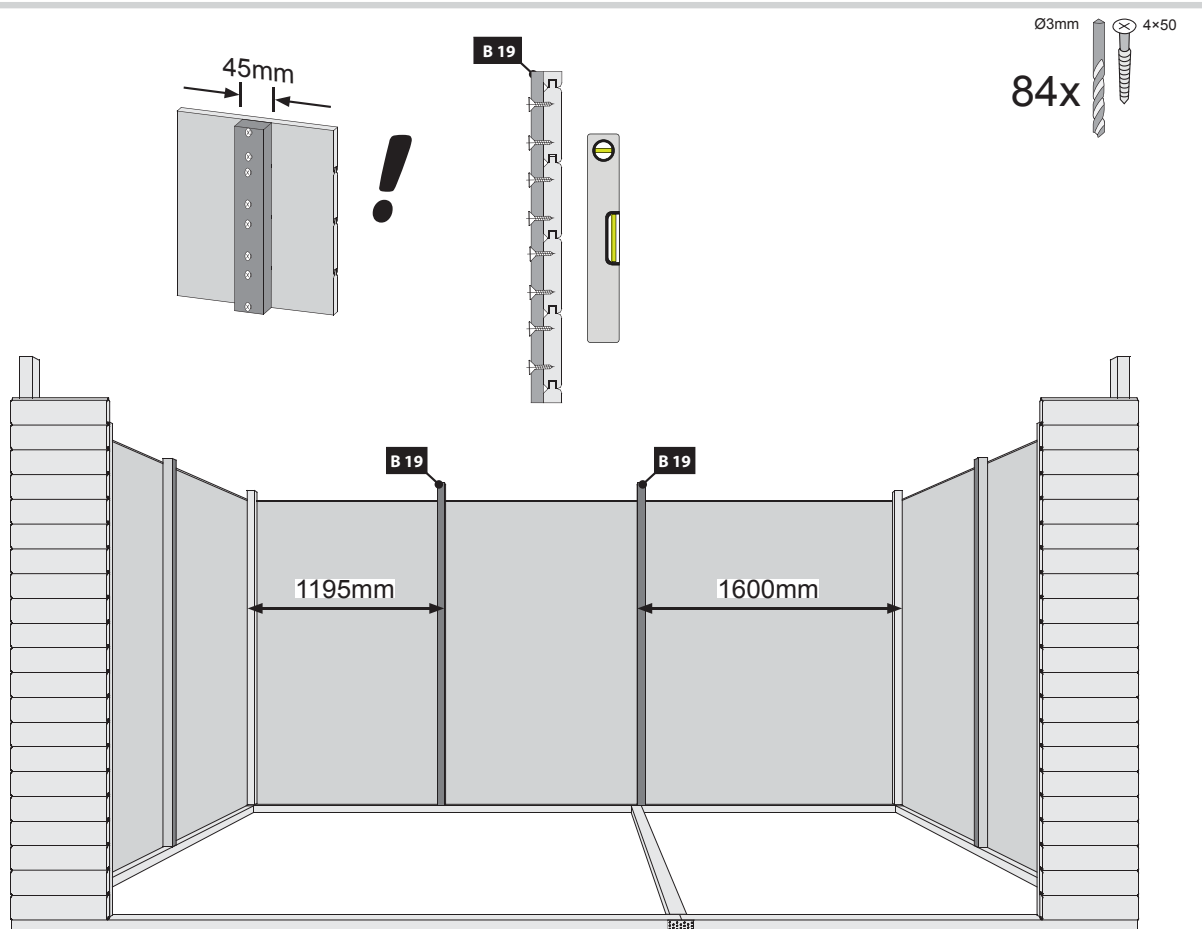

07.1

Ø3mm 4x30
40x

07.2

Ø3mm 4x30
40x

-  Bündig!
-  Flush!
-  Affleurement!
-  Gelijk!
-  I flugt!
-  Aras!
-  Combacia!
-  Stejný!

Aufbau Zeeland

08

Aufbau Zeeland

09

Aufbau Zeeland

10

Ø3mm 4x50

84x

-  Draufsicht
-  Top view
-  vue de dessus
-  bovenaanzicht
-  vista desde arriba
-  vista desde arriba
-  vista dall'alto
-  púdorys

Aufbau Zeeland

11