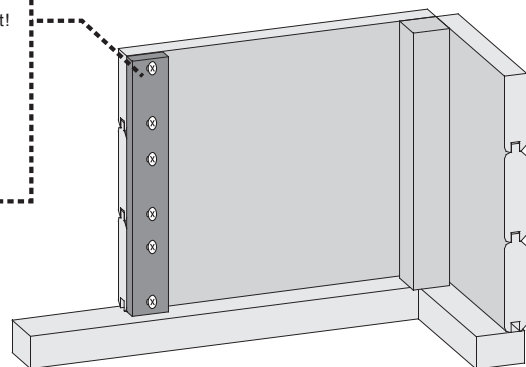

07.1

Ø3mm 4x30
40x

07.2

Ø3mm 4x30
40x

-  Bündig!
-  Flush!
-  Affleurement!
-  Gelijk!
-  I flugt!
-  Aras!
-  Combacia!
-  Stejný!

Aufbau Zeeland

08

Aufbau Zeeland

09

Aufbau Zeeland

10

Ø3mm 4x50

84x

-  Draufsicht
-  Top view
-  vue de dessus
-  bovenaanzicht
-  vista desde arriba
-  vista desde arriba
-  vista dall'alto
-  púdorys

Aufbau Zeeland

11