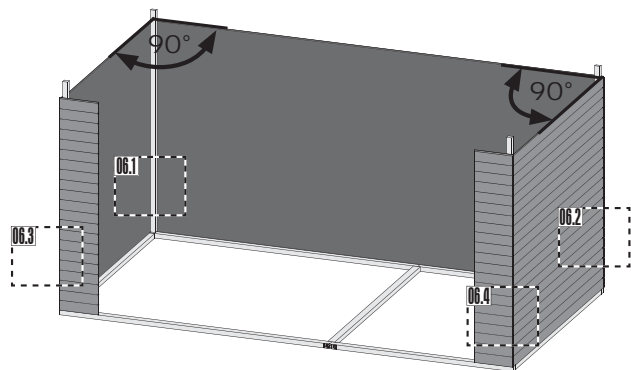

Aufbau Zeeland

 Leim! Achten Sie auf die gleiche Höhe
 Glue! Look for the same height
 Colle! Faites attention à la même hauteur

 Lijm! Besteed aandacht aan de dezelfde hoogte
 Pegamento! Prestar atención a la misma altura
 Colla! Prestare attenzione alla stessa altezza

 Klíž! Dávejte pozor na stejnou výšku
 Lim! Vær opmærksom på samme højde

06

06.1

06.2

06.3

06.4

Aufbau Zeeland

07

07.1

Ø3mm 4x30
40x

07.2

Ø3mm 4x30
40x

-  Bündig!
-  Flush!
-  Affleurement!
-  Gelijk!
-  I flugt!
-  Aras!
-  Combacia!
-  Stejný!

Aufbau Zeeland

08

Aufbau Zeeland

09

Aufbau Zeeland

10

Ø3mm 4x50

84x

-  Draufsicht
-  Top view
-  vue de dessus
-  bovenaanzicht
-  vista desde arriba
-  vista desde arriba
-  vista dall'alto
-  púdorys

Aufbau Zeeland

11