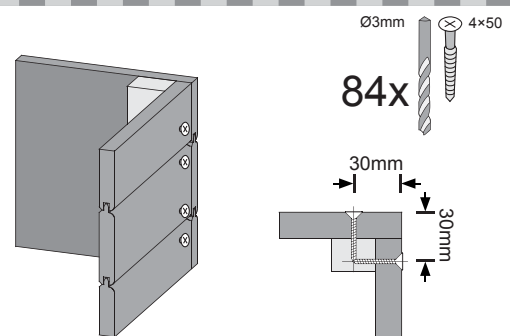

Aufbau Zeeland

 Leim! Achten Sie auf die gleiche Höhe
 Glue! Look for the same height
 Colle! Faites attention à la même hauteur

 Lijm! Besteed aandacht aan de dezelfde hoogte
 Pegamento! Prestar atención a la misma altura
 Colla! Prestare attenzione alla stessa altezza

 Klíž! Dávejte pozor na stejnou výšku
 Lim! Vær opmærksom på samme højde

06

06.1

06.2

06.3

06.4

Aufbau Zeeland

07

07.1

Ø3mm 4x30
40x

07.2

Ø3mm 4x30
40x

-  Bündig!
-  Flush!
-  Affleurement!
-  Gelijk!
-  I flugt!
-  Aras!
-  Combacia!
-  Stejný!

Aufbau Zeeland

08

Aufbau Zeeland

09

Aufbau Zeeland

10

Ø3mm 4x50

84x

-  Draufsicht
-  Top view
-  vue de dessus
-  bovenaanzicht
-  vista desde arriba
-  vista desde arriba
-  vista dall'alto
-  púdorys

Aufbau Zeeland

11