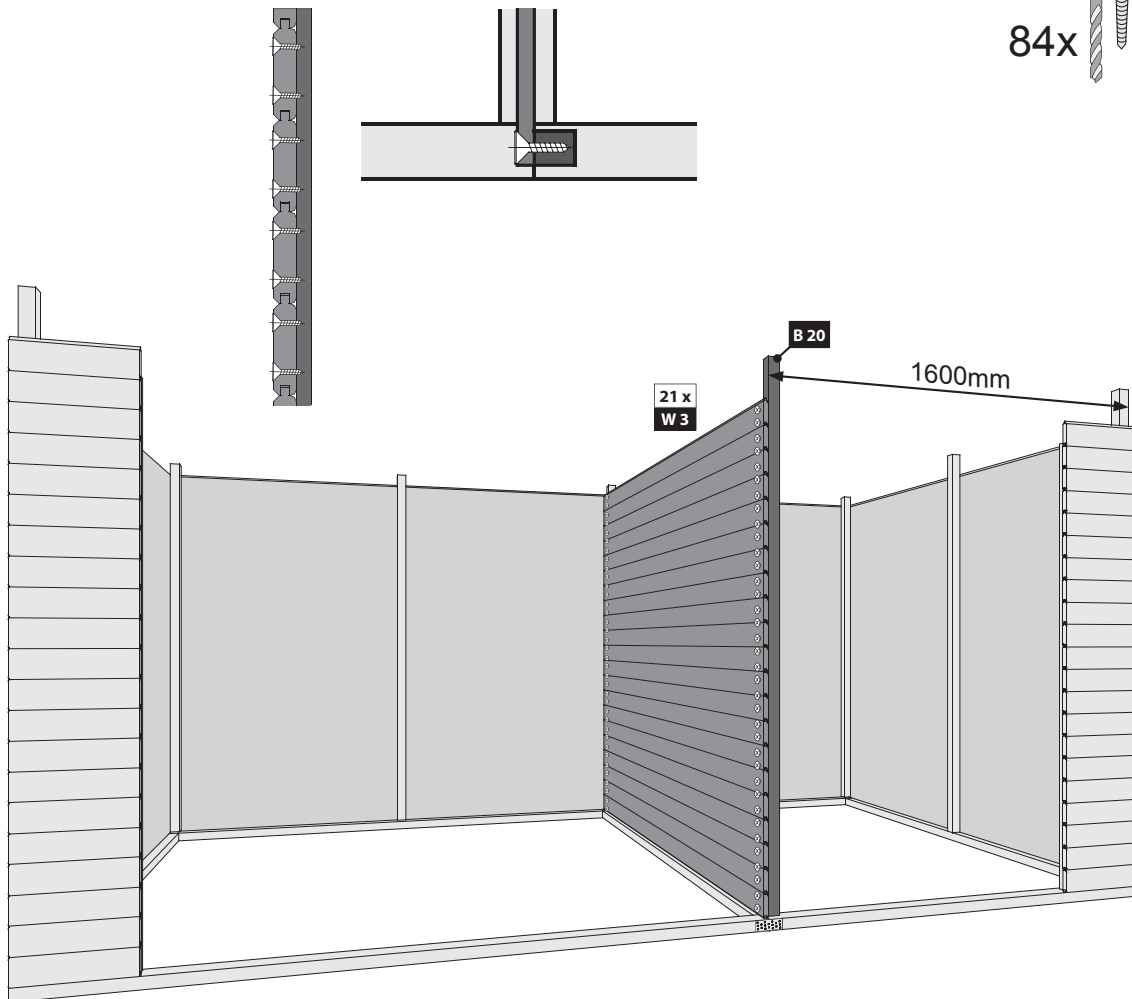

07.1

Ø3mm 4x30
40x

07.2

Ø3mm 4x30
40x

-  Bündig!
-  Flush!
-  Affleurement!
-  Gelijk!
-  I flugt!
-  Aras!
-  Combacia!
-  Stejný!

Aufbau Zeeland

08

Aufbau Zeeland

09

Aufbau Zeeland

10

Ø3mm 4x50

84x

-  Draufsicht
-  Top view
-  vue de dessus
-  bovenaanzicht
-  vista desde arriba
-  vista desde arriba
-  vista dall'alto
-  púdorys

Aufbau Zeeland

11

Aufbau Zeeland

12

Ø3mm 4x30

40x

-  Bündig!
-  Flush!
-  Affleurement!
-  Gelijk!
-  I flugt!
-  Aras!
-  Combacia!
-  Stejný!

Aufbau Zeeland

13

Ø3mm 4x50

18x

14

Ø3mm 4x50

12x