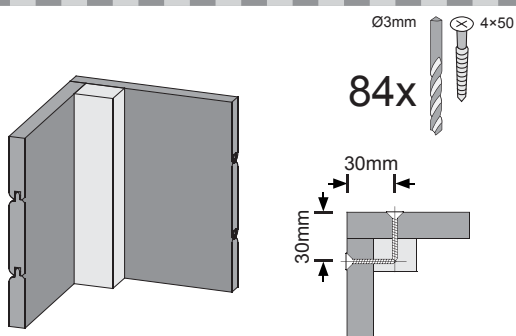

Aufbau Zeeland

 Leim! Achten Sie auf die gleiche Höhe
 Glue! Look for the same height
 Colle! Faites attention à la même hauteur

 Lijm! Besteed aandacht aan de dezelfde hoogte
 Pegamento! Prestar atención a la misma altura
 Colla! Prestare attenzione alla stessa altezza

 Klíž! Dávejte pozor na stejnou výšku
 Lim! Vær opmærksom på samme højde

06

06.1

06.2

06.3

06.4

Aufbau Zeeland

07

07.1

Ø3mm 4x30
40x

07.2

Ø3mm 4x30
40x

-  Bündig!
-  Flush!
-  Affleurement!
-  Gelijk!
-  I flugt!
-  Aras!
-  Combacia!
-  Stejný!

Aufbau Zeeland

08

Aufbau Zeeland

18x

14

Ø3mm 4x50

12x