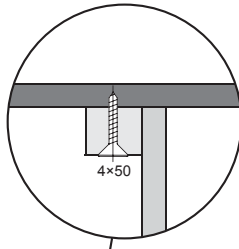

07.1

Ø3mm 4x30
40x

07.2

Ø3mm 4x30
40x

-  Bündig!
-  Flush!
-  Affleurement!
-  Gelijk!
-  I flugt!
-  Aras!
-  Combacia!
-  Stejný!

Aufbau Zeeland

08

Aufbau Zeeland

09

Aufbau Zeeland

10

Ø3mm 4x50

84x

-  Draufsicht
-  Top view
-  vue de dessus
-  bovenaanzicht
-  vista desde arriba
-  vista desde arriba
-  vista dall'alto
-  púdorys

Aufbau Zeeland

11

Aufbau Zeeland

12

Ø3mm 4x30

40x

-  Bündig!
-  Flush!
-  Affleurement!
-  Gelijk!
-  I flugt!
-  Aras!
-  Combacia!
-  Stejný!

Aufbau Zeeland

13

Ø3mm 4x50

18x

14

Ø3mm 4x50

12x