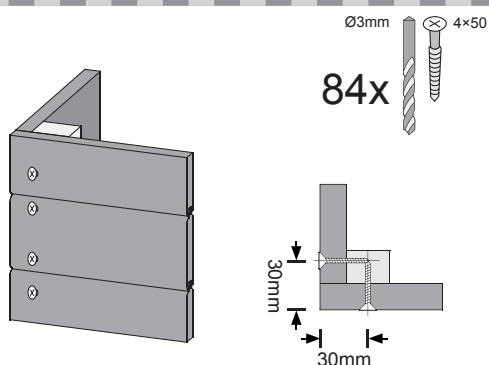

 Klíž! Dávejte pozor na stejnou výšku
 Lim! Vær opmærksom på samme højde

06

06.1

06.2

06.3

06.4

Aufbau Zeeland

07

07.1

Ø3mm 4x30
40x

07.2

Ø3mm 4x30
40x

-  Bündig!
-  Flush!
-  Affleurement!
-  Gelijk!
-  I flugt!
-  Aras!
-  Combacia!
-  Stejný!

Aufbau Zeeland

08

Aufbau Zeeland

09

Aufbau Zeeland

10

Ø3mm 4x50

84x

-  Draufsicht
-  Top view
-  vue de dessus
-  bovenaanzicht
-  vista desde arriba
-  vista desde arriba
-  vista dall'alto
-  púdorys

Aufbau Zeeland

11

18x

14

Ø3mm 4x50

12x