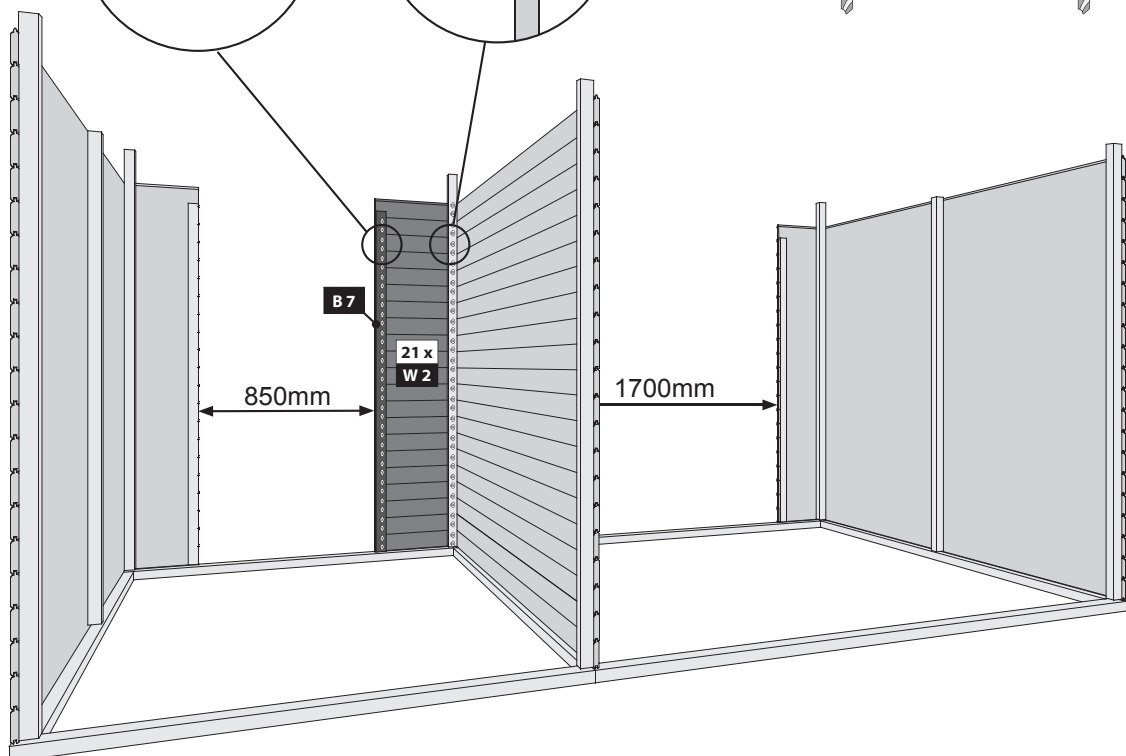

09

Aufbau Zeeland

10

Ø3mm 4x50

84x

-  Draufsicht
-  Top view
-  vue de dessus
-  bovenaanzicht
-  vista desde arriba
-  vista desde arriba
-  vista dall'alto
-  púdorys

Aufbau Zeeland

11

Aufbau Zeeland

12

Ø3mm 4x30

40x

-  Bündig!
-  Flush!
-  Affleurement!
-  Gelijk!
-  I flugt!
-  Aras!
-  Combacia!
-  Stejný!

Aufbau Zeeland

13

Ø3mm 4x50