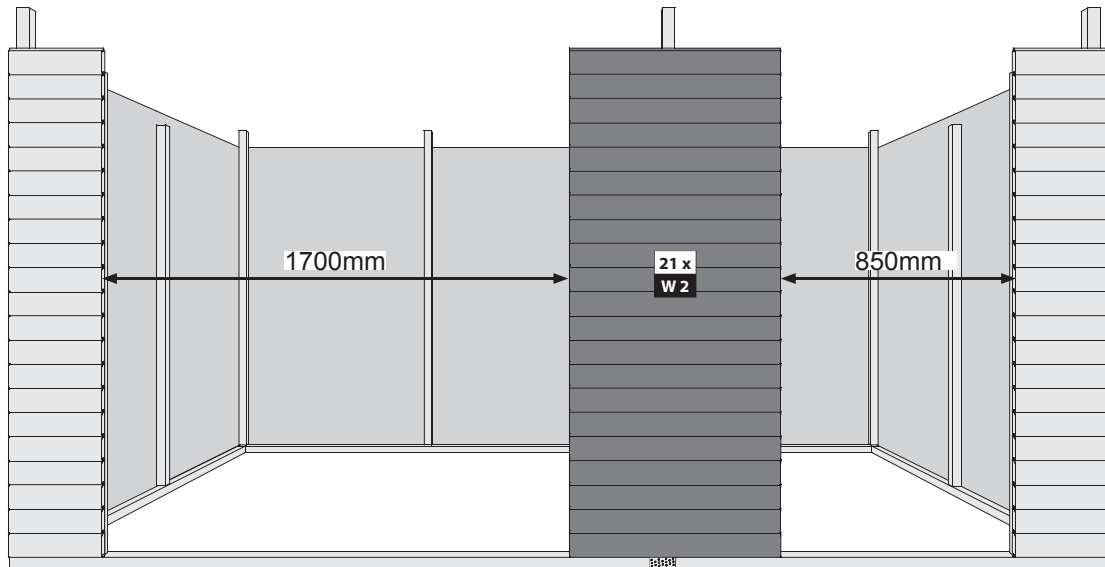

09

Aufbau Zeeland

10

Ø3mm 4x50

84x

-  Draufsicht
-  Top view
-  vue de dessus
-  bovenaanzicht
-  vista desde arriba
-  vista desde arriba
-  vista dall'alto
-  púdorys

Aufbau Zeeland

11