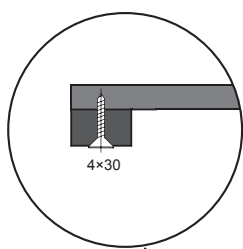

07.1

Ø3mm 4x30
40x

07.2

Ø3mm 4x30
40x

-  Bündig!
-  Flush!
-  Affleurement!
-  Gelijk!
-  I flugt!
-  Aras!
-  Combacia!
-  Stejný!

Aufbau Zeeland

08

Aufbau Zeeland

09

Aufbau Zeeland

10

Ø3mm 4x50

84x

-  Draufsicht
-  Top view
-  vue de dessus
-  bovenaanzicht
-  vista desde arriba
-  vista desde arriba
-  vista dall'alto
-  púdorys

Aufbau Zeeland

11

Aufbau Zeeland

12

Ø3mm 4x30

40x

-  Bündig!
-  Flush!
-  Affleurement!
-  Gelijk!
-  I flugt!
-  Aras!
-  Combacia!
-  Stejný!

Aufbau Zeeland

13

Ø3mm 4x50

18x

14

Ø3mm 4x50

12x