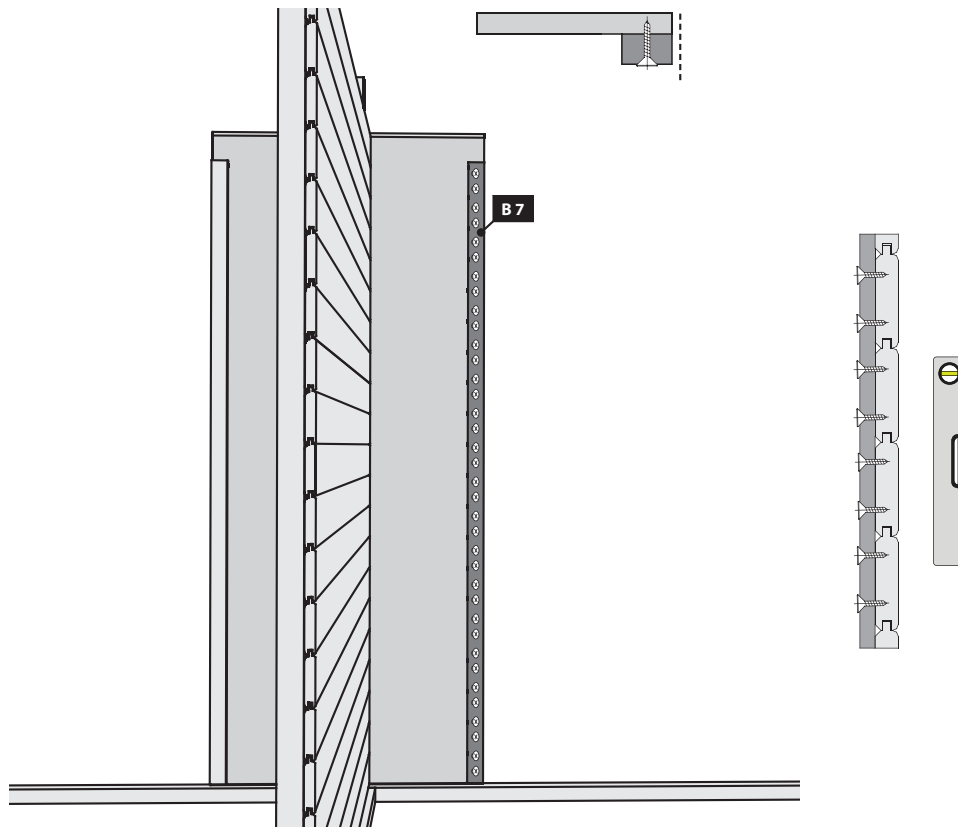

07.1

Ø3mm 4x30
40x

07.2

Ø3mm 4x30
40x

-  Bündig!
-  Flush!
-  Affleurement!
-  Gelijk!
-  I flugt!
-  Aras!
-  Combacia!
-  Stejný!

Aufbau Zeeland

08

Aufbau Zeeland

09

Aufbau Zeeland

10

Ø3mm 4x50

84x

-  Draufsicht
-  Top view
-  vue de dessus
-  bovenaanzicht
-  vista desde arriba
-  vista desde arriba
-  vista dall'alto
-  púdorys

Aufbau Zeeland

11

Aufbau Zeeland

12

Ø3mm 4x30

40x

-  Bündig!
-  Flush!
-  Affleurement!
-  Gelijk!
-  I flugt!
-  Aras!
-  Combacia!
-  Stejný!

Aufbau Zeeland

13

Ø3mm 4x50

18x

14

Ø3mm 4x50

12x