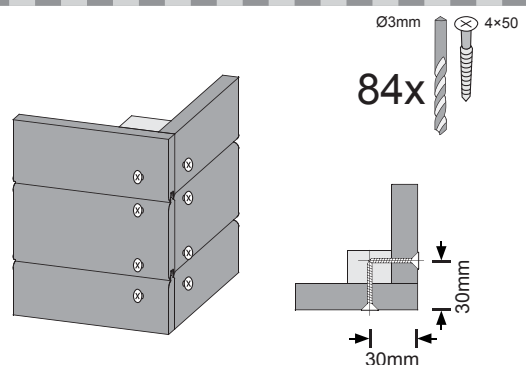

 Klíž! Dávejte pozor na stejnou výšku
 Lim! Vær opmærksom på samme højde

06

06.1

06.2

06.3

06.4

Aufbau Zeeland

07

07.1

Ø3mm 4x30
40x

07.2

Ø3mm 4x30
40x

-  Bündig!
-  Flush!
-  Affleurement!
-  Gelijk!
-  I flugt!
-  Aras!
-  Combacia!
-  Stejný!

Aufbau Zeeland

08

Aufbau Zeeland

09

Aufbau Zeeland

10

Ø3mm 4x50

84x

-  Draufsicht
-  Top view
-  vue de dessus
-  bovenaanzicht
-  vista desde arriba
-  vista desde arriba
-  vista dall'alto
-  púdorys

Aufbau Zeeland

11