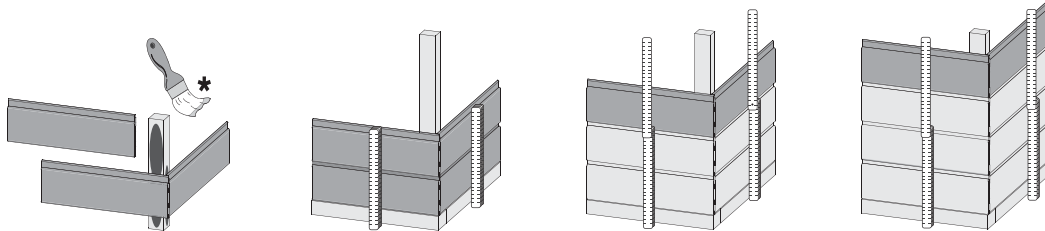

Aufbau Zeeland

 Leim! Achten Sie auf die gleiche Höhe
 Glue! Look for the same height
 Colle! Faites attention à la même hauteur

 Lijm! Besteed aandacht aan de dezelfde hoogte
 Pegamento! Prestar atención a la misma altura
 Colla! Prestare attenzione alla stessa altezza

 Klíž! Dávejte pozor na stejnou výšku
 Lim! Vær opmærksom på samme højde

06

06.1

06.2

06.3

06.4

Aufbau Zeeland

07

07.1

Ø3mm 4x30
40x

07.2

Ø3mm 4x30
40x

-  Bündig!
-  Flush!
-  Affleurement!
-  Gelijk!
-  I flugt!
-  Aras!
-  Combacia!
-  Stejný!

Aufbau Zeeland

08

Aufbau Zeeland

Aufbau Zeeland

12

Ø3mm 4x30

40x

-  Bündig!
-  Flush!
-  Affleurement!
-  Gelijk!
-  I flugt!
-  Aras!
-  Combacia!
-  Stejný!

Aufbau Zeeland

13

Ø3mm 4x50