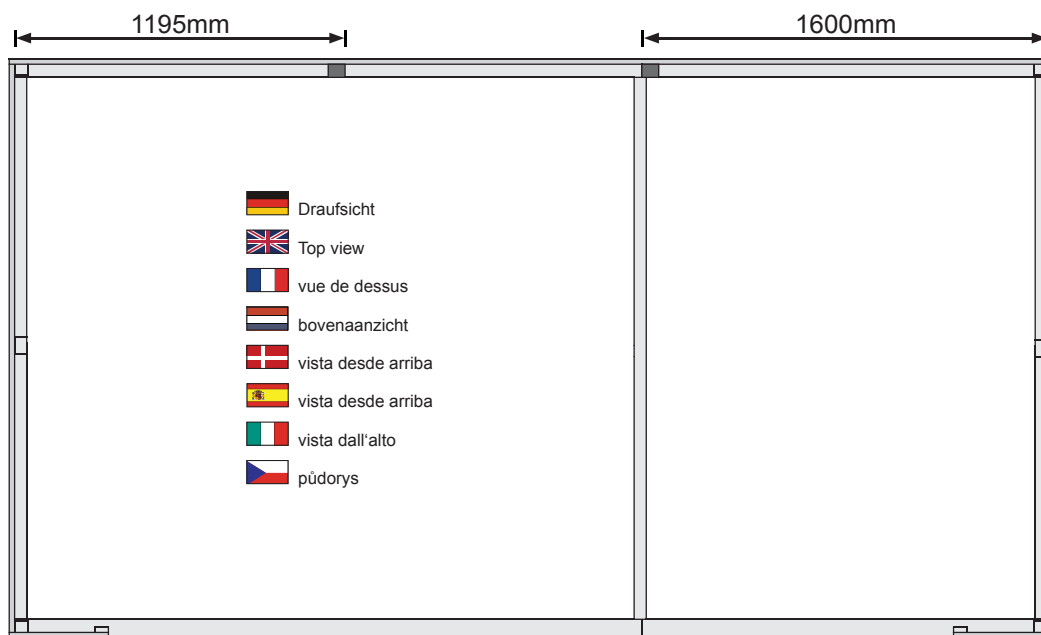

07.1

Ø3mm 4x30
40x

07.2

Ø3mm 4x30
40x

-  Bündig!
-  Flush!
-  Affleurement!
-  Gelijk!
-  I flugt!
-  Aras!
-  Combacia!
-  Stejný!

Aufbau Zeeland

08

Aufbau Zeeland

09

Aufbau Zeeland

10

Ø3mm 4x50

84x

-  Draufsicht
-  Top view
-  vue de dessus
-  bovenaanzicht
-  vista desde arriba
-  vista desde arriba
-  vista dall'alto
-  púdorys

Aufbau Zeeland

11

18x

14

Ø3mm 4x50

12x