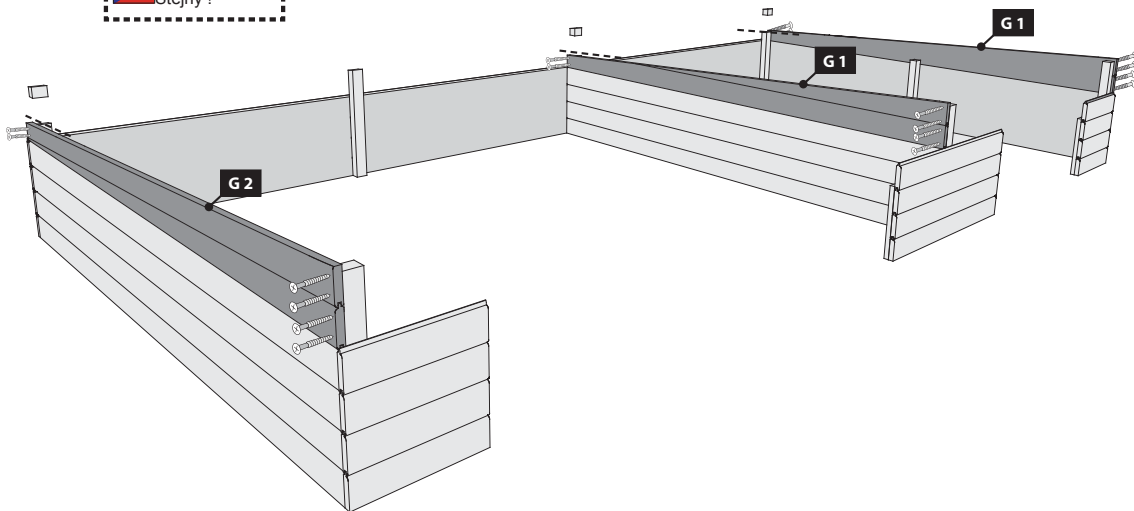

Aufbau Zeeland

13

Ø3mm 4x50

18x

14

Ø3mm 4x50

12x