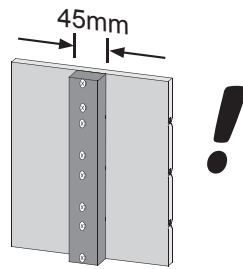

07.1

Ø3mm 4x30
40x

07.2

Ø3mm 4x30
40x

-  Bündig!
-  Flush!
-  Affleurement!
-  Gelijk!
-  I flugt!
-  Aras!
-  Combacia!
-  Stejný!

Aufbau Zeeland

08

Aufbau Zeeland

09

Aufbau Zeeland

10

Ø3mm 4x50

84x

-  Draufsicht
-  Top view
-  vue de dessus
-  bovenaanzicht
-  vista desde arriba
-  vista desde arriba
-  vista dall'alto
-  púdorys

Aufbau Zeeland

11