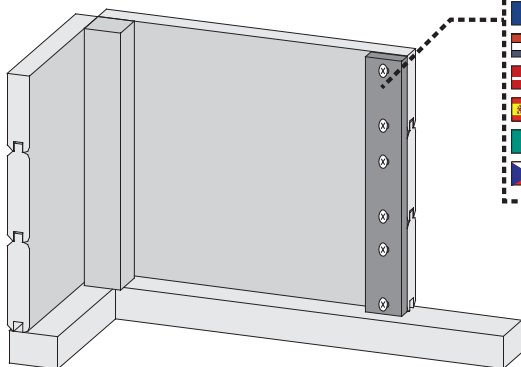

 Klíž! Dávejte pozor na stejnou výšku
 Lim! Vær opmærksom på samme højde

06

06.1

06.2

06.3

06.4

Aufbau Zeeland

07

07.1

Ø3mm 4x30
40x

07.2

Ø3mm 4x30
40x

-  Bündig!
-  Flush!
-  Affleurement!
-  Gelijk!
-  I flugt!
-  Aras!
-  Combacia!
-  Stejný!

Aufbau Zeeland

08

Aufbau Zeeland

09

Aufbau Zeeland

10

Ø3mm 4x50

84x

-  Draufsicht
-  Top view
-  vue de dessus
-  bovenaanzicht
-  vista desde arriba
-  vista desde arriba
-  vista dall'alto
-  púdorys

Aufbau Zeeland

11