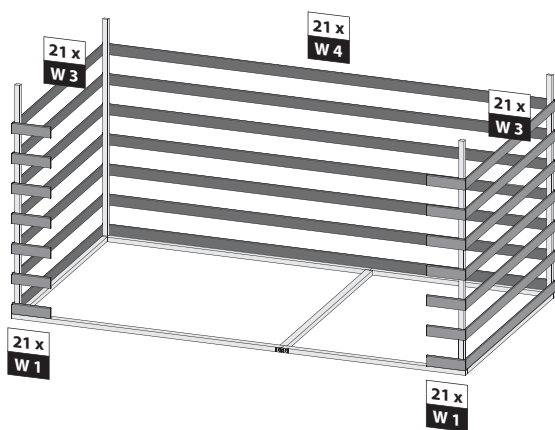

Aufbau Zeeland

 Leim! Achten Sie auf die gleiche Höhe
 Glue! Look for the same height
 Colle! Faites attention à la même hauteur

 Lijm! Besteed aandacht aan de dezelfde hoogte
 Pegamento! Prestar atención a la misma altura
 Colla! Prestare attenzione alla stessa altezza

 Klíž! Dávejte pozor na stejnou výšku
 Lim! Vær opmærksom på samme højde

06

06.1

06.2

06.3

06.4

Aufbau Zeeland

07

07.1

Ø3mm 4x30
40x

07.2

Ø3mm 4x30
40x

-  Bündig!
-  Flush!
-  Affleurement!
-  Gelijk!
-  I flugt!
-  Aras!
-  Combacia!
-  Stejný!

Aufbau Zeeland

08

Aufbau Zeeland

09

Aufbau Zeeland

10

Ø3mm 4x50

84x

-  Draufsicht
-  Top view
-  vue de dessus
-  bovenaanzicht
-  vista desde arriba
-  vista desde arriba
-  vista dall'alto
-  púdorys

Aufbau Zeeland

11