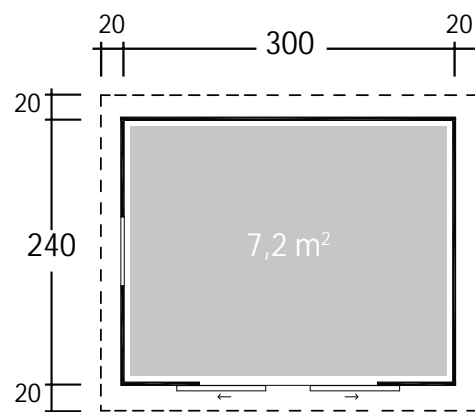

Art. 830291

Pulti 28 ST-B

Fichte
im Steck-Schraubsystem!

28 mm / 300x240 cm / 7,2 m²

5 JAHRE
GARANTIE

DIMENSIONEN

Bohlenstärke 28 mm

Innenmaß 294x234 cm

Sockelmaß 300x240 cm

Gesamtmaß 340x280 cm

Grundfläche 7,2 m²

Rauminhalt 16 m³

Seitenwandhöhe
vorne 228 cm hinten 217 cm

Dachüberstand uml. 20 cm

DACH

Dachneigung 3°

Dachfläche 9,5 m²

Dachbretter 18 mm inkl.
Dachpappe

TÜR/ FENSTER

Schiebetür (Milchglas)
Durchgangsmaß 134x187 cm

Einzelfenster
Durchgangsmaß 77x32 cm (1
Stück, Milchglas, Ausstell)

FUSSBODEN

Fußbodenbretter 18 mm

VERPACKUNG

Paketabmessung 345x120x60 cm

Paketgewicht 596 kg

ZUBEHÖR (zzgl.)

3 Rollen Dichtungsbahn
Dachrinne
Kunststoff 201Ax braun
Kunststoff 402Ax anthrazit
Alu bis 400 cm mit 1 Fallrohr

Empfehlenswertes Zubehör finden Sie bei
jedem Gartenhaus unter Garten-Zubehör:
<https://www.planeo.de/gartenhaus.html>

Grundriss

F&P GmbH
Max-Planck-Str. 111 32107
Bad Salzungen Deutschland

Fon: +49 5222 96048-10
Fax: +49 5222 96048-20
info@planeo.de
www.planeo.de

Weitere Informationen finden Sie unter: www.planeo.de.
Technische Änderungen, Druckfehler und Irrtümer vorbehalten.