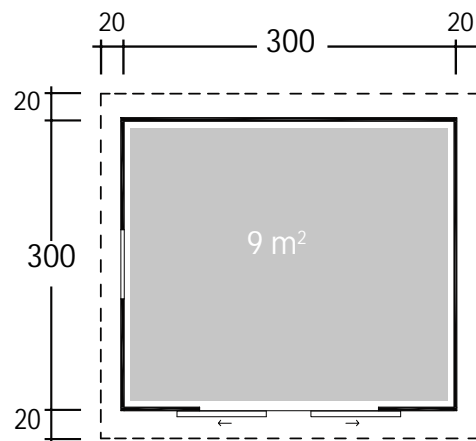

Art. 830302

Pulti 28-ST D

Bernstein
Im Steck-Schraubsystem!

28 mm / 300x300 cm / 9 m²

5 JAHRE
GARANTIE

DIMENSIONEN

Bohlenstärke 28 mm

Innenmaß 294x294 cm

Sockelmaß 300x300 cm

Gesamtmaß 340x340 cm

Grundfläche 9 m²

Rauminhalt 20 m³

Seitenwandhöhe
vorne 228 cm hinten 217 cm

Dachüberstand uml. 20 cm

DACH

Dachneigung 2°

Dachfläche 10,6 m²

Dachbretter 18 mm inkl.
Dachpappe

TÜR/ FENSTER

Schiebetür (Milchglas)
Durchgangsmaß 134x187 cm

Einzelfenster
Durchgangsmaß 77x32 cm (1
Stück, Milchglas, Ausstell)

FUSSBODEN

Fußbodenbretter 18 mm

VERPACKUNG

Paketabmessung 440x118x51 cm

Paketgewicht 596 kg

ZUBEHÖR (zzgl.)

3 Rollen Dichtungsbahn
Dachrinne
Kunststoff 201Ax braun
Kunststoff 402Ax anthrazit
Alu bis 400 cm mit 1 Fallrohr

Empfehlenswertes Zubehör finden Sie bei
jedem Gartenhaus unter Garten-Zubehör:
<https://www.planeo.de/gartenhaus.html>

Grundriss

F&P GmbH
Max-Planck-Str. 111 32107
Bad Salzungen Deutschland

Fon: +49 5222 96048-10
Fax: +49 5222 96048-20
info@planeo.de
www.planeo.de

Weitere Informationen finden Sie unter: www.planeo.de. Technische Änderungen, Druckfehler und Irrtümer vorbehalten.