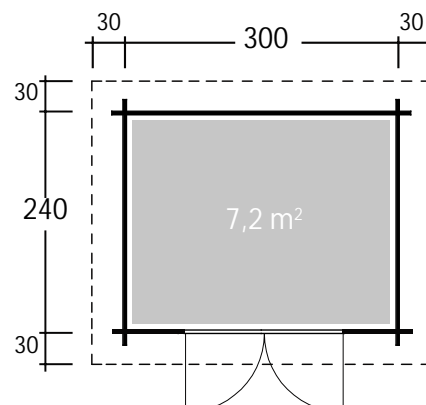

Grundriss

Weitere Informationen finden Sie unter: www.planeo.de.
Technische Änderungen, Druckfehler und Irrtümer vorbehalten.

F&P GmbH
Max-Planck-Str. 111 32107
Bad Salzufen Deutschland

Fon: +49 5222 96048-10
Fax: +49 5222 96048-20
info@planeo.de
www.planeo.de