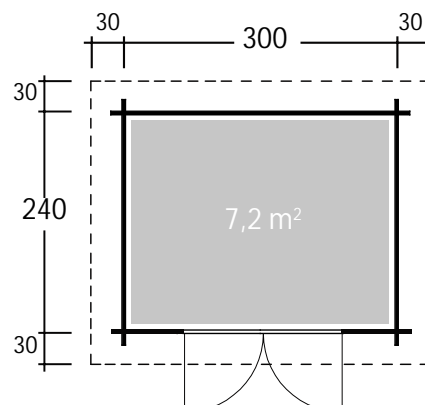

Art. 830311 / 830321 / 830331 / 830341 / 830351

Pulti 34-B Fichte mit 5 Türvarianten

34 mm / 300x240 cm / 7,2 m²

**5 JAHRE
GARANTIE**

Typ 2 (Halbglas-Tür)

DIMENSIONEN

Bohlenstärke 34 mm

Innenmaß 293x233 cm

Sockelmaß 300x240 cm

Gesamtmaß 360x300 cm

Grundfläche 7,2 m²

Rauminhalt 14,3 m³

Wandhöhe vorne (A) / hinten (B)
vorne 217 cm hinten 202 cm

Dachüberstand uml. 30 cm

DACH

Dachneigung 4°

Dachfläche 10,8 m²

Dachbretter 18 mm inkl.
Dachpappe

TÜR/ FENSTER

Doppeltür 145x187 cm

FUSSBODEN

Fußbodenbretter 18 mm

VERPACKUNG

Paketabmessung
Paket 1 407x117x60 cm
Paket 2 200x100x20 cm
(für Typ 1, 3 und 4)

Typ 1
(Vollholz-Tür)
Art. 830311

Typ 2
(Halbglas-Tür)
Art. 830321

Typ 3
(Vollglas-Tür)
Art. 830331

Typ 4
(Dreieckglas-Tür)
Art. 830341

Typ 5
(Milchglas-Tür)
Art. 830351

Grundriss

Weitere Informationen finden Sie unter: www.planeo.de.
Technische Änderungen, Druckfehler und Irrtümer vorbehalten.