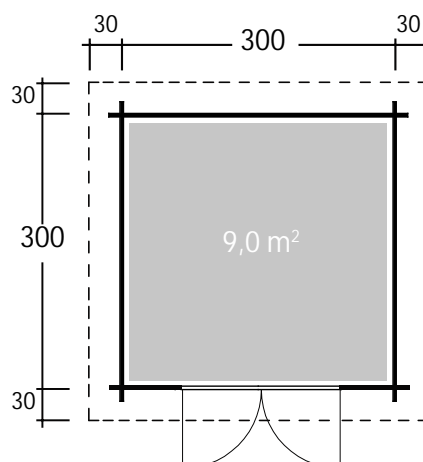

DIMENSIONEN

-  Bohnenstärke 34 mm
-  Innenmaß 293x293 cm
-  Sockelmaß 300x300 cm
-  Gesamtmaß 300x300 cm
-  Grundfläche 9 m²
-  Rauminhalt 14,3 m³
-  Wandhöhe vorne (A) / hinten (B)
vorne 217 cm hinten 202 cm
-  Dachüberstand uml. 30 cm

DACH

-  Dachneigung 4°
-  Dachfläche 13 m²
-  Dachbretter 18 mm inkl. Dachpappe

TÜR/ FENSTER

-  Doppeltür 145x187 cm

FUSSBODEN

-  Fußbodenbretter 18 mm

VERPACKUNG

-  Paketabmessung
Paket 1 407x117x60 cm
Paket 2 200x100x20 cm
(für Typ 1, 3 und 4)
-  Paketgewicht 710 kg

F&P GmbH
Max-Planck-Str. 111 32107
Bad Salzungen Deutschland

Fon: +49 5222 96048-10
Fax: +49 5222 96048-20
info@planeo.de
www.planeo.de

Pulti 34-C Fichte mit 5 Türvarianten

34 mm / 300x300 cm / 9 m²

**5 JAHRE
GARANTIE**

Typ 2 (Halbglas-Tür)

Typ 1
(Vollholz-Tür)
Art. 830361

Typ 2
(Halbglas-Tür)
Art. 830371

Typ 3
(Vollglas-Tür)
Art. 830381

Typ 4
(Dreieckglas-Tür)
Art. 830391

Typ 5
(Milchglas-Tür)
Art. 830401

Grundriss

Weitere Informationen finden Sie unter: www.planeo.de.
Technische Änderungen, Druckfehler und Irrtümer vorbehalten.