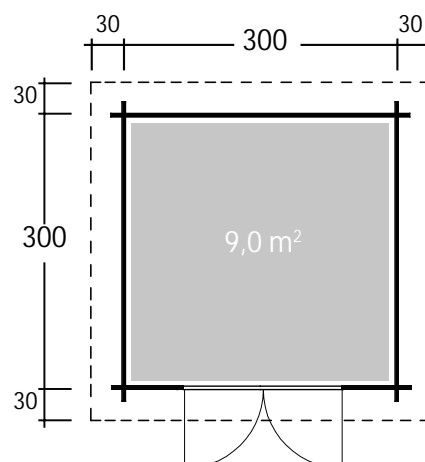

Grundriss

Weitere Informationen finden Sie unter: www.planeo.de.
Technische Änderungen, Druckfehler und Irrtümer vorbehalten.