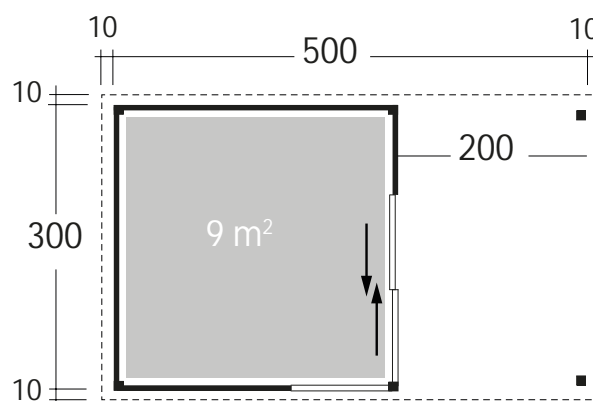

DIMENSIONEN

Bohlenstärke 44 mm

Innenmaß 291x291 cm

Sockelmaß 504x300 cm

Gesamtmaß 524x320 cm

Grundfläche 15,1 m²

Rauminhalt 34,2 m³

Seitenwandhöhe 239 cm

Dachüberstand uml. 10 cm

DACH

Dachneigung 2°

Dachfläche 16,8 m²

Dachbretter 18 mm

TÜR/ FENSTER

Schiebetür
Durchgangsmaß 95x193 cm

Einzelfenster 90x190 cm (feststehend)

FUSSBODEN

Fußbodenbretter 18 mm

VERPACKUNG

Paketabmessung 510x120x63 cm
250x120x31 cm

Paketgewicht 1.042 kg

ZUBEHÖR (zzgl.)

Dacheindeckung
4 Rollen Dichtbahn
Dachrinne
Alu bis 600 cm mit 1 Fallrohr

Empfehlenswertes Zubehör finden Sie bei jedem Gartenhaus unter Garten-Zubehör:
<https://www.planeo.de/gartenhaus.html>

Art. 844120 / 830672 / 830674 / 830671 / 830673

Studio 44-B mit Lounge Aluminium Anthrazit

44 mm / 504x300 cm / 15,1 m²

5 JAHRE
GARANTIE

Grundriss

FARBESCHICHTUNG:	
	Fichte
	Bernstein
	Gletschergrau
	Felsgrau