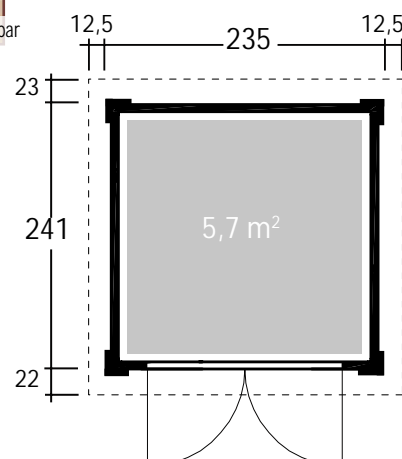

DIMENSIONEN

| | |
|--|--|
|  | Bohlenstärke 28 mm |
|  | Innenmaß 229x235 cm |
|  | Sockelmaß 235x241 cm |
|  | Gesamtmaß 260x286 cm |
|  | Grundfläche 5,7 m ² |
|  | Rauminhalt 11,4 m ³ |
|  | Seitenwandhöhe vorne/hinten 213/191 cm |
|  | Dachüberstand vorne/seitlich/hinten 22/12,5/23 cm |

DACH

| | |
|---|--|
|  | Dachneigung 6° |
|  | Dachfläche 7,2 m ² |
|  | Dachbretter 18,5 mm inkl. Dachpappe |

TÜR / FENSTER

| | |
|--|--|
|  | Leimholz-Doppeltür Echtglas 136x183 cm |
|--|--|

FUSSBODEN

| | |
|--|-------------------------|
|  | Fußbodenbretter 18,5 mm |
|--|-------------------------|

VERPACKUNG

| | |
|--|------------------------------|
|  | Paketabmessung 293x120x54 cm |
|  | Paketgewicht 442 kg |

ZUBEHÖR (zzgl.)

| | |
|--|--|
|  | 2 Rollen Dichtungsbahnen Kunststoff 401A anthrazit Alu bis 300 cm mit 1 Fallrohr |
|--|--|

28 mm / 235x241 cm / 5,7 m²

Pulti Softline 2424 in Anthrazit

Infos & Grundriss

F&P GmbH
Max-Planck-Str. 111 32107
Bad Salzungen Deutschland

Fon: +49 5222 96048-10
Fax: +49 5222 96048-20
info@planeo.de
www.planeo.de