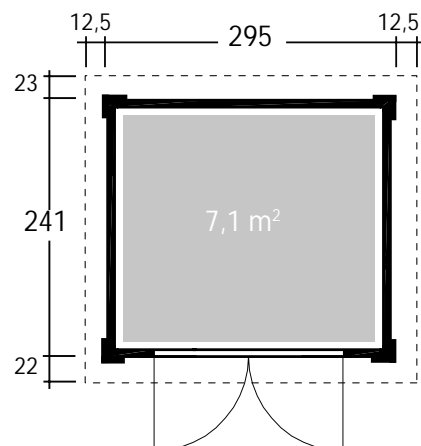

F&P GmbH
Max-Planck-Str. 111 32107
Bad Salzungen Deutschland

Fon: +49 5222 96048-10
Fax: +49 5222 96048-20
info@planeo.de
www.planeo.de

Weitere Informationen finden Sie unter: www.planeo.de.
Technische Änderungen, Druckfehler und Irrtümer vorbehalten.