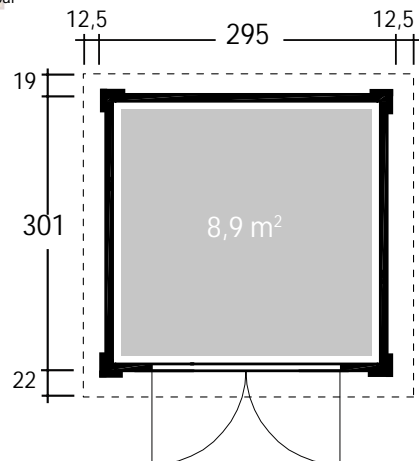

DIMENSIONEN

-  Bohlenstärke 28 mm
-  Innenmaß 289x295 cm
-  Sockelmaß 295x301 cm
-  Gesamtmaß 320x334 cm
-  Grundfläche 17,9 m²
-  Rauminhalt 17,7 m³
-  Seitenwandhöhe vorne/hinten 213/191 cm
-  Dachüberstand vorne/seitlich/hinten 22/12,5/19 cm

DACH

-  Dachneigung 4°
-  Dachfläche 10,7 m²
-  Dachbretter 18,5 mm inkl. Dachpappe

TÜR / FENSTER

-  Leimholz-Doppeltür Echtglas 136x183 cm

FUSSBODEN

-  Fußbodenbretter 18,5 mm

VERPACKUNG

-  Paketabmessung 371x120x55 cm
-  Paketgewicht 580 kg

Art. 860210 (Natur) / 860220 (Anthrazit)

Pulti Softline 3030

in Natur oder Anthrazit (außen)

28 mm / 295x301 cm / 8,9 m²

5 JAHRE GARANTIE

Pulti Softline 3024 in Anthrazit

Infos & Grundriss

Bohle bei Natur beidseitig verwendbar