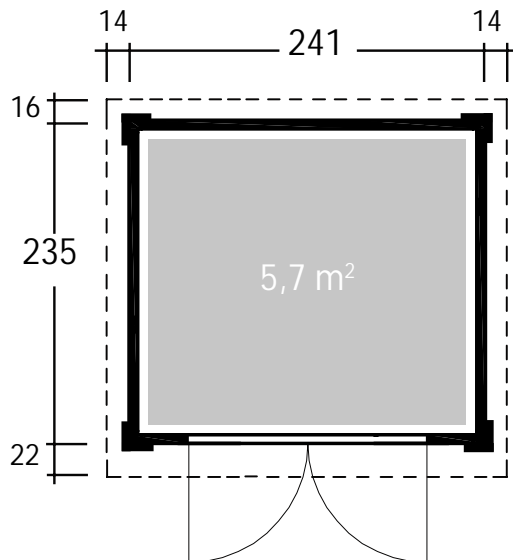

DIMENSIONEN

Bohlenstärke 28 mm

Innenmaß 235x229 cm

Sockelmaß 241x235 cm

Gesamtmaß 269x273 cm

Grundfläche 5,7 m²

Firsthöhe 238 cm

Rauminhalt 11,9 m³

Seitenwandhöhe 202 cm

Dachüberstand
vorne/seitlich/hinten 22/14/16 cm

DACH

Dachneigung 17°

Dachfläche 7,2 m²

Dachbretter 18,5 mm

TÜR / FENSTER

Leimholz-Doppeltür 136x183 cm
(Echtglas)

FUSSBODEN

Fußbodenbretter 18,5 mm

VERPACKUNG

Paketabmessung 270x120x60 cm

Paketgewicht 450 kg

ZUBEHÖR (zzgl.)

Dachrinne
Kunststoff 421Bx anthrazit
Alu bis 300 cm mit 2 Fallrohre
Dacheindeckung
3 VE Dachschindeln

28 mm / 241x235 cm / 5,7 m²

Grundriss

F&P GmbH
Max-Planck-Str. 111 32107
Bad Salzungen Deutschland

Fon: +49 5222 96048-10
Fax: +49 5222 96048-20
info@planeo.de
www.planeo.de

Weitere Informationen finden Sie unter: www.planeo.de. Technische Änderungen, Druckfehler und Irrtümer vorbehalten.