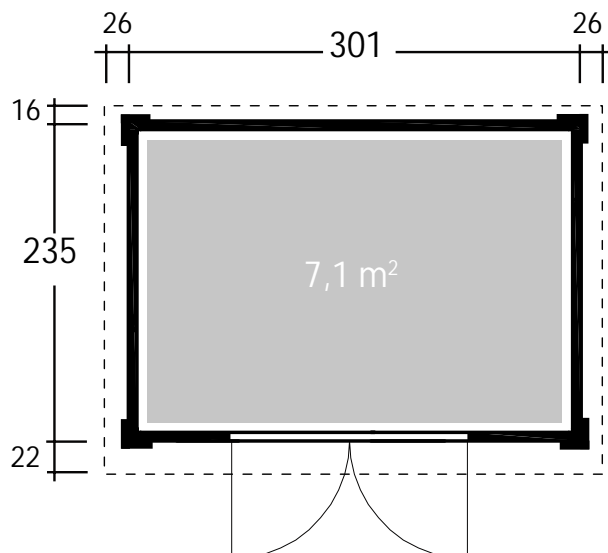

F&P GmbH
Max-Planck-Str. 111 32107
Bad Salzungen Deutschland

Fon: +49 5222 96048-10
Fax: +49 5222 96048-20
info@planeo.de
www.planeo.de

Weitere Informationen finden Sie unter: www.planeo.de.
Technische Änderungen, Druckfehler und Irrtümer vorbehalten.