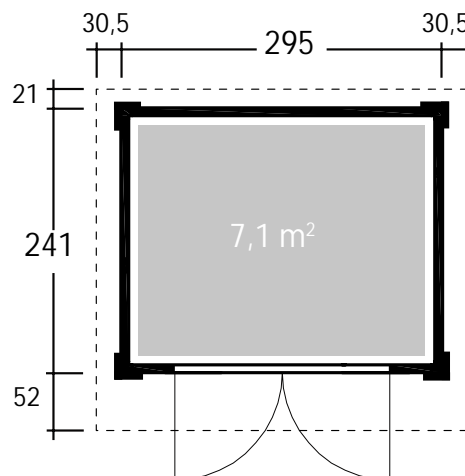

DIMENSIONEN

-  Bohlenstärke 28 mm
-  Innenmaß 289 x 235 cm
-  Sockelmaß 295x241 cm
-  Gesamtmaß 356x314 cm
-  Grundfläche 7,1 m²
-  Rauminhalt 15,4 m³
-  Seitenwandhöhe vorne/hinten 219/213 cm
-  Dachüberstand vorne/seitlich/hinten 52/30,5/21 cm

DACH

-  Dachneigung 1°
-  Dachfläche 11,2 m²
-  Dachbretter 18,5 mm

TÜR / FENSTER

-  Leimholz-Doppeltür weiß 136x183 cm (Echtglas)

FUSSBODEN

-  Fußbodenbretter 18,5 mm

VERPACKUNG

-  Paketabmessung 360x120x64 cm
-  Paketgewicht 620 kg

Art. 860510 (Anthrazit) / 860520 (Hellgrau)

Relax B

in den Farben Hellgrau oder Anthrazit farblich behandelt, 3-fache Farbbehandlung (außen)!

28 mm / 295x241 cm / 7,1 m²

Relax C, Hellgrau

Grundriss

F&P GmbH
Max-Planck-Str. 111 32107
Bad Salzungen Deutschland