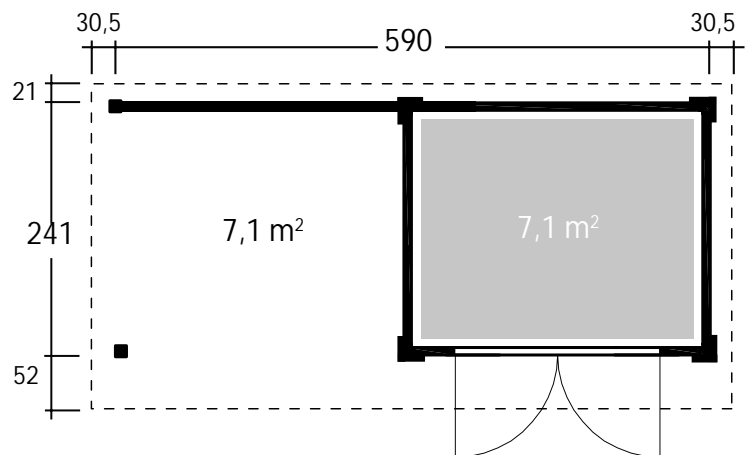

F&P GmbH
Max-Planck-Str. 111 32107
Bad Salzfluten Deutschland

Fon: +49 5222 96048-10
Fax: +49 5222 96048-20
info@planeo.de
www.planeo.de

Weitere Informationen finden Sie unter: www.planeo.de.
Technische Änderungen, Druckfehler und Irrtümer vorbehalten.