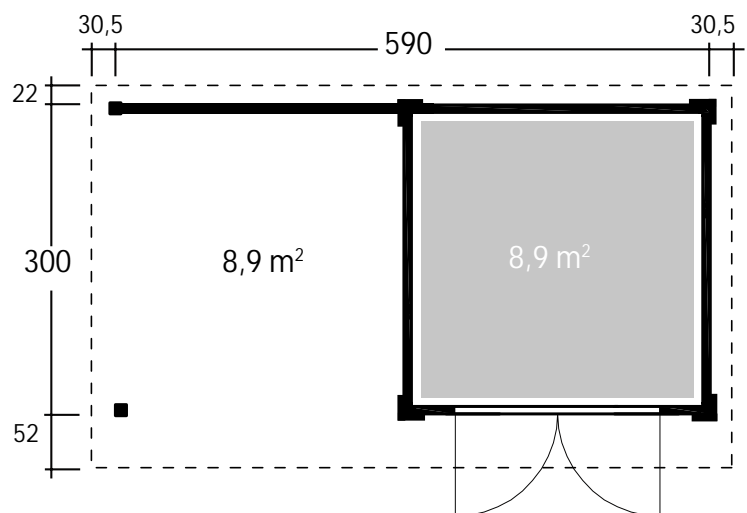

F&P GmbH
Max-Planck-Str. 111 32107
Bad Salzungen Deutschland

Fon: +49 5222 96048-10
Fax: +49 5222 96048-20
info@planeo.de
www.planeo.de

Weitere Informationen finden Sie unter: www.planeo.de.
Technische Änderungen, Druckfehler und Irrtümer vorbehalten.