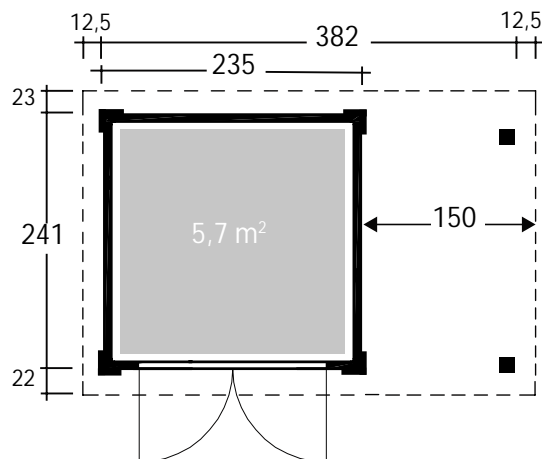

DIMENSIONEN

	Bohlenstärke 28 mm
	Innenmaß 229x235 cm
	Sockelmaß 382x241 cm
	Gesamtmaß 407x286 cm
	Grundfläche 9,2 m ²
	Rauminhalt 18,5 m ³
	Seitenwandhöhe vorne/hinten 213/191 cm
	Dachüberstand vorne/seitlich/hinten 22/12,5/23 cm

DACH

	Dachneigung 6°
	Dachfläche 11,6 m ²
	Dachbretter 18,5 mm inkl. Dachpappe

TÜR / FENSTER

	Leimholz-Doppeltür Echtglas 136x183 cm
--	--

FUSSBODEN

	Fußbodenbretter 18,5 mm
--	-------------------------

VERPACKUNG

	Paketabmessung Paket 1 293x120x54 cm Paket 2 310x120x35 cm
--	--

	Paketgewicht ca. 597 kg
--	-------------------------

ZUBEHÖR (zzgl.)

	3 Rollen Dichtungsbahnen Kunststoff 402 Ax anthrazit Alu bis 400 cm mit 1 Fallrohr
--	--

28 mm / 382x241 cm / 9,2 m²

Pulti Softline 2424 in Anthrazit mit Seitendach, 150 cm

Infos & Grundriss

F&P GmbH
Max-Planck-Str. 111 32107
Bad Salzfluten Deutschland

Fon: +49 5222 96048-10
Fax: +49 5222 96048-20
info@planeo.de
www.planeo.de