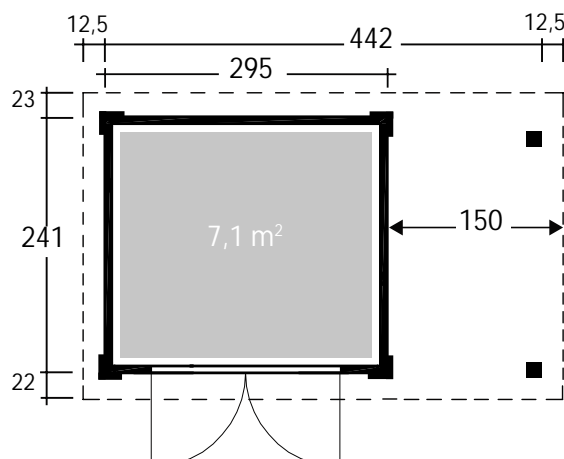

F&P GmbH
Max-Planck-Str. 111 32107
Bad Salzfluten Deutschland

Fon: +49 5222 96048-10
Fax: +49 5222 96048-20
info@planeo.de
www.planeo.de

Weitere Informationen finden Sie unter: www.planeo.de.
Technische Änderungen, Druckfehler und Irrtümer vorbehalten.