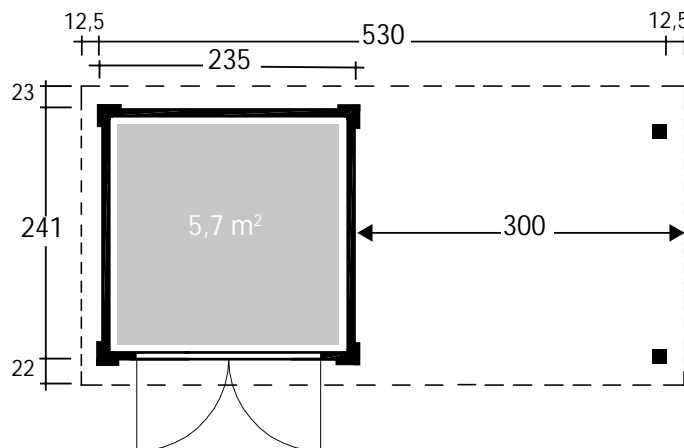

Art. 861200 (Natur) / 861210 (Anthrazit)

Pulti Softline 2424

in Natur oder Anthrazit (außen) inkl. Seitendach
(links oder rechts verwendbar) mit 300 cm Breite.

28 mm / 530x241 cm / 12,8 m²

Infos & Grundriss

Bohle bei Natur beidseitig verwendbar

DIMENSIONEN

Bohlenstärke 28 mm

Innenmaß 229x235 cm

Sockelmaß 530x241 cm

Gesamtmaß 555x286 cm

Grundfläche 12,8 m²

Rauminhalt 25,8 m³

Seitenwandhöhe
vorne/hinten 218/191 cm

Dachüberstand
vorne/seitlich/hinten 22/12,5/23 cm

DACH

Dachneigung 6°

Dachfläche 15,9 m²

Dachbretter 18,5 mm inkl.
Dachpappe

TÜR / FENSTER

Leimholz-Doppeltür Echtglas 136x183 cm

FUSSBODEN

Fußbodenbretter 18,5 mm

VERPACKUNG

Paketabmessung
Paket 1 293x120x54 cm
Paket 2 340x120x40 cm

Paketgewicht ca. 687 kg

ZUBEHÖR (zzgl.)

4 Rollen Dichtungsbahnen
Kunststoff 404 Ax anthrazit
Alu bis 600 cm mit 1 Fallrohr