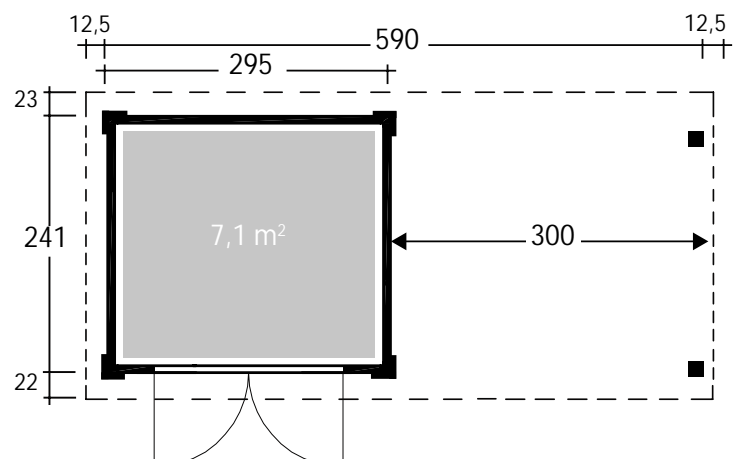

Weitere Informationen finden Sie unter: www.planeo.de.
Technische Änderungen, Druckfehler und Irrtümer vorbehalten.