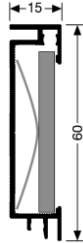

Produktdatenblatt
Sockelleiste 059

- Bezeichnung: Clip-Sockelleiste aus Aluminium eloxiert, inkl. Federn, Schrauben und Dübeln.
- Anwendung : Sockelleiste als Abschluss/Übergang vom Fußboden zu Wandflächen in Innenräumen für Objekt und Wohnbereich. Einlegbare Bodenbelagsstreifen Höhe 45 mm, Stärken 2-11 mm.
- Länge des Profils: 2,50 m
- Profilhöhe : 60 mm
- Profilbreite : 15 mm
- Legierung des Profils: Aluminium: EN AW -6060
- Aluminium -Farbton: Alu eloxiert silber F4
Alu eloxiert edelstahloptik fein geschliffen F2G
- Brandschutzklasse: A1 = nicht brennbar

Die genannten Werte sind typische oder Durchschnittswerte, gelten aber nicht als zugesicherte Eigenschaften. Dieses Produkt unterliegt nicht der Bauprodukteverordnung.

Montage/Verlegung

Verschraubung und/oder Verklebung der Kunststoffwandhalter mit geeignetem Klebstoff auf tragfähigen Untergrund. Der Untergrund muss sauber, trocken fett - und staubfrei sein. Danach Sockelleiste aufclippen. Eckausbildungen und Verbinder, siehe nachfolgendes Datenblatt.