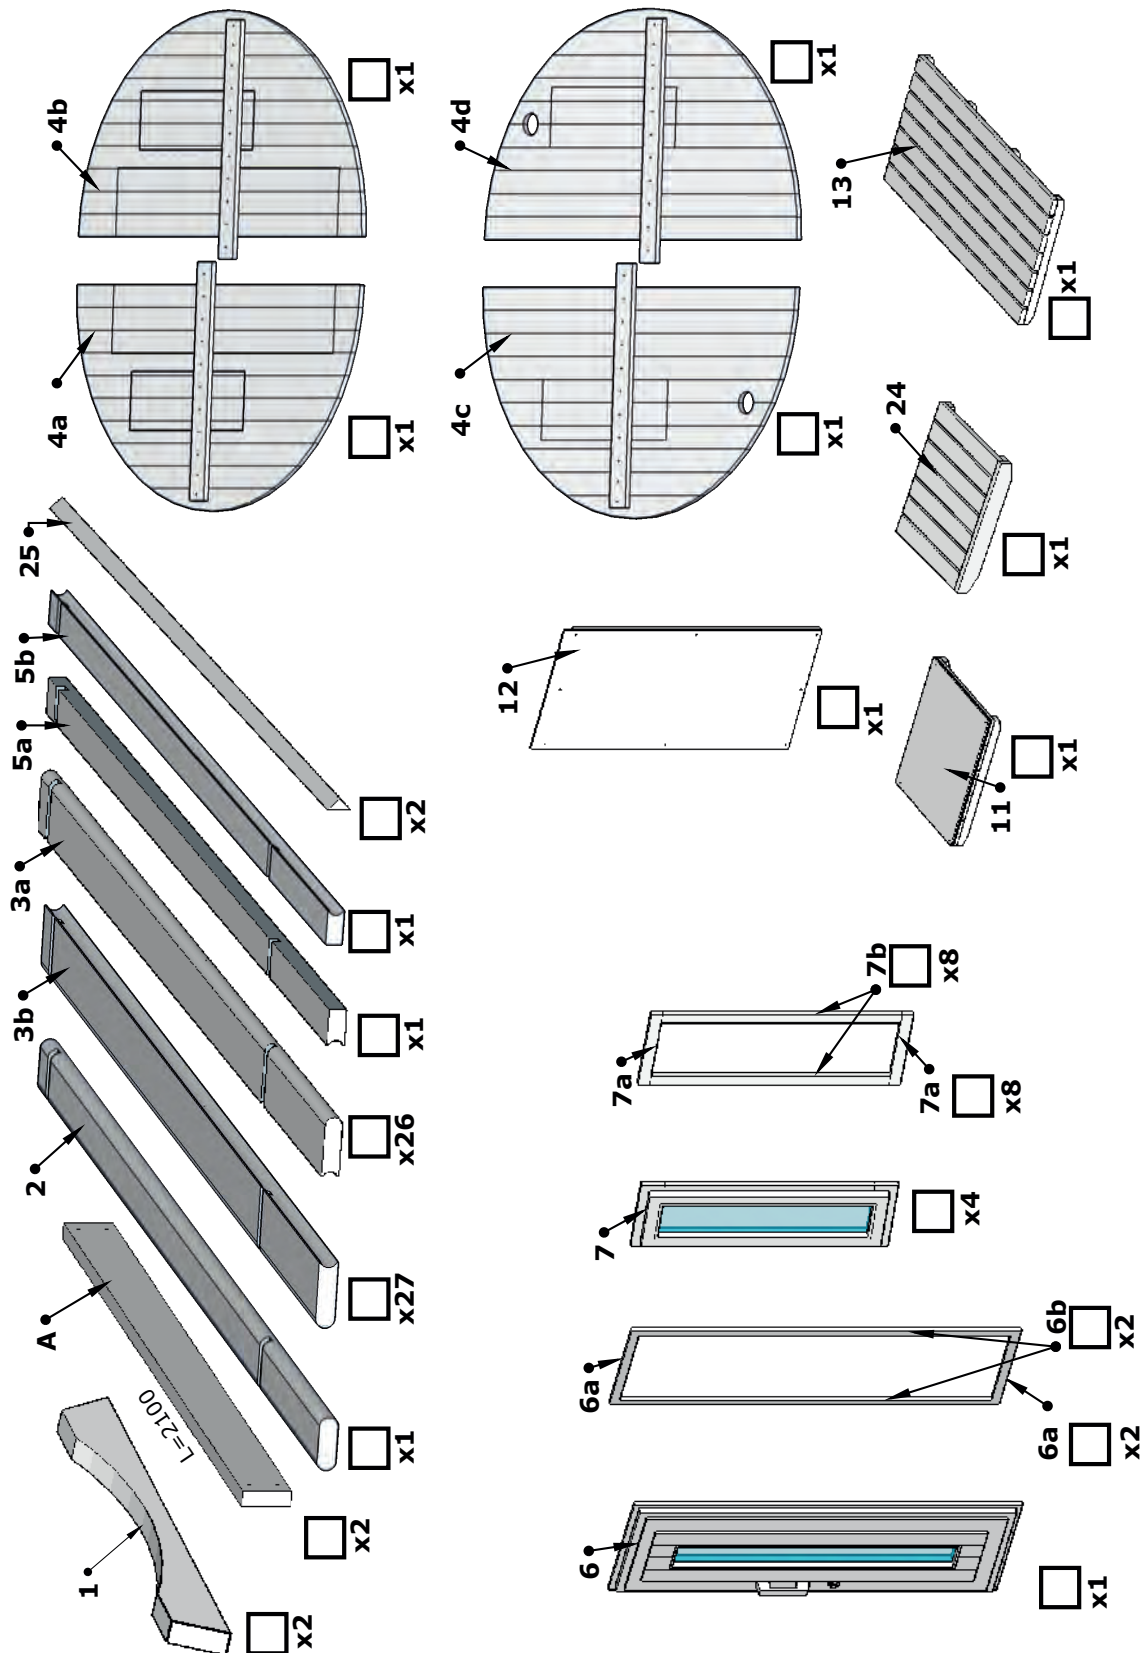

AUFBAUANLEITUNG

Saunafass 280 de luxe

Kontroll-Nummer:

planeo

Aufbau

Saunafass 280 de luxe

Aufbau Saunafass 280 de luxe

Aufbau

Saunafass 280 de luxe

Aufbau Saunafass 280 de luxe

1.

Aufbau Saunafass 280 de luxe

Aufbau Saunafass 280 de luxe