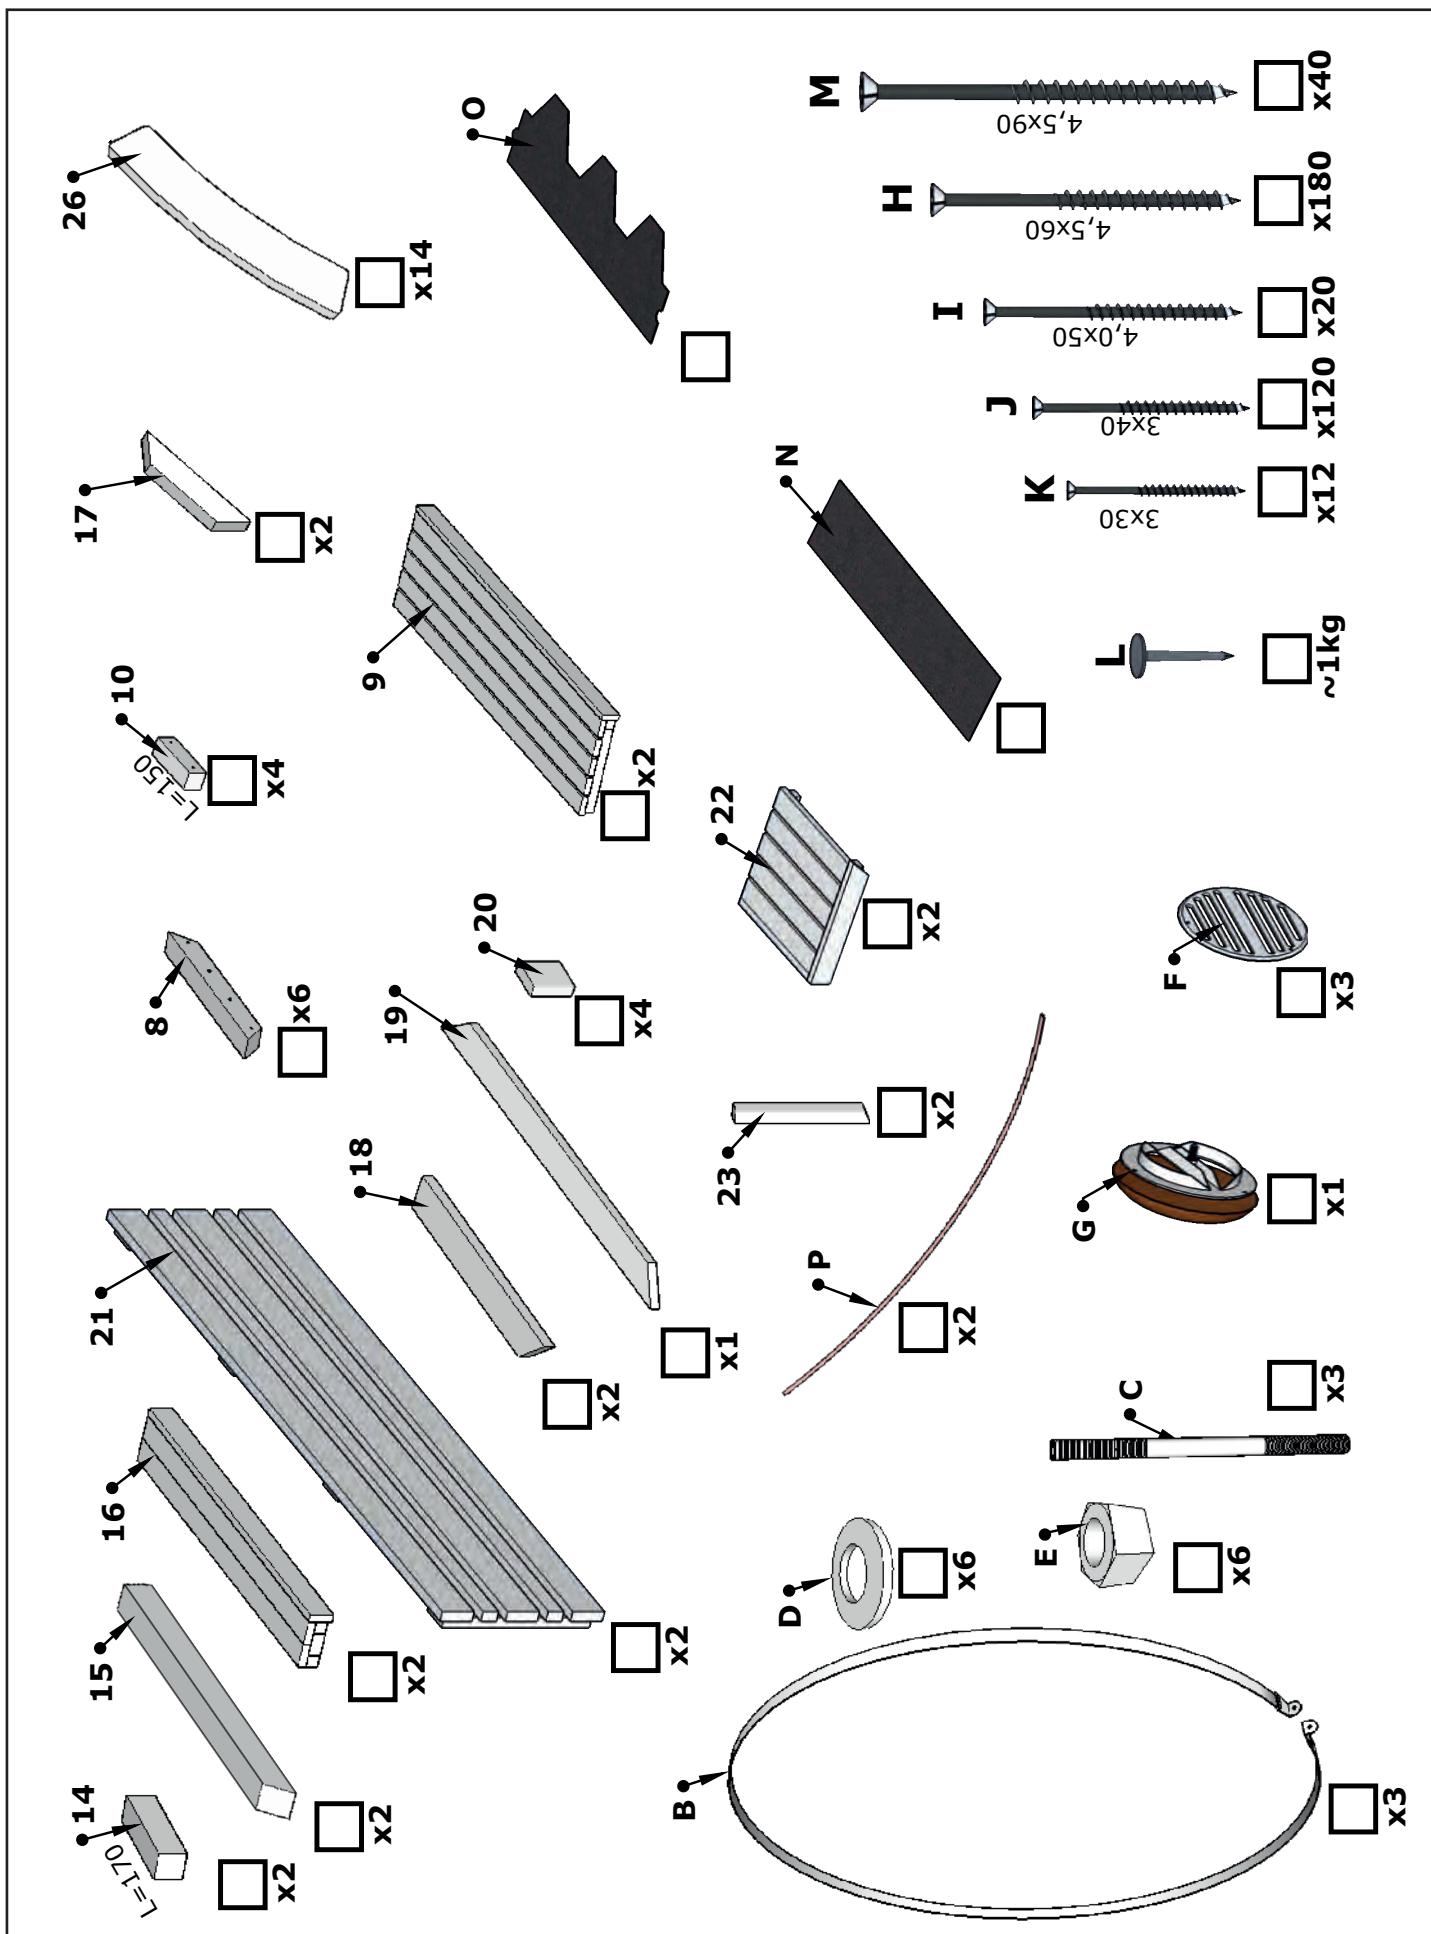

AUFBAUANLEITUNG

Saunafass 280 de luxe

Kontroll-Nummer:

planeo

Aufbau

Saunafass 280 de luxe

Aufbau Saunafass 280 de luxe

Aufbau

Saunafass 280 de luxe

Aufbau Saunafass 280 de luxe

1.

Aufbau Saunafass 280 de luxe

Aufbau Saunafass 280 de luxe