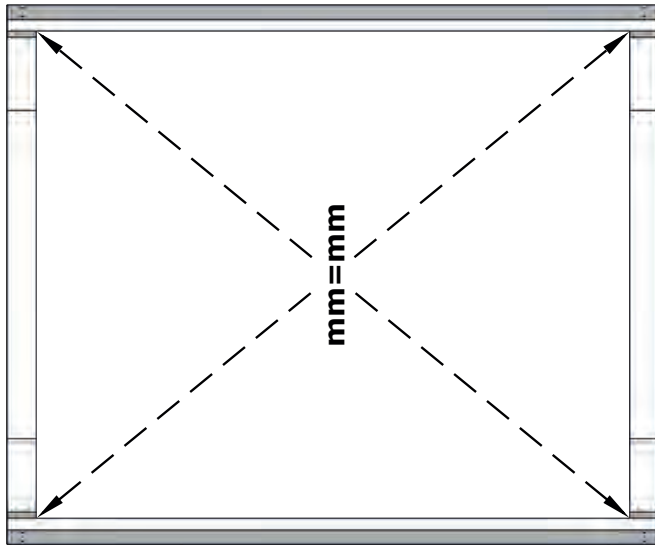

AUFBAUANLEITUNG

Saunafass 280 de luxe

Kontroll-Nummer:

planeo

Aufbau

Saunafass 280 de luxe

Aufbau Saunafass 280 de luxe

Aufbau

Saunafass 280 de luxe

Aufbau Saunafass 280 de luxe

1.

Aufbau Saunafass 280 de luxe

Aufbau Saunafass 280 de luxe