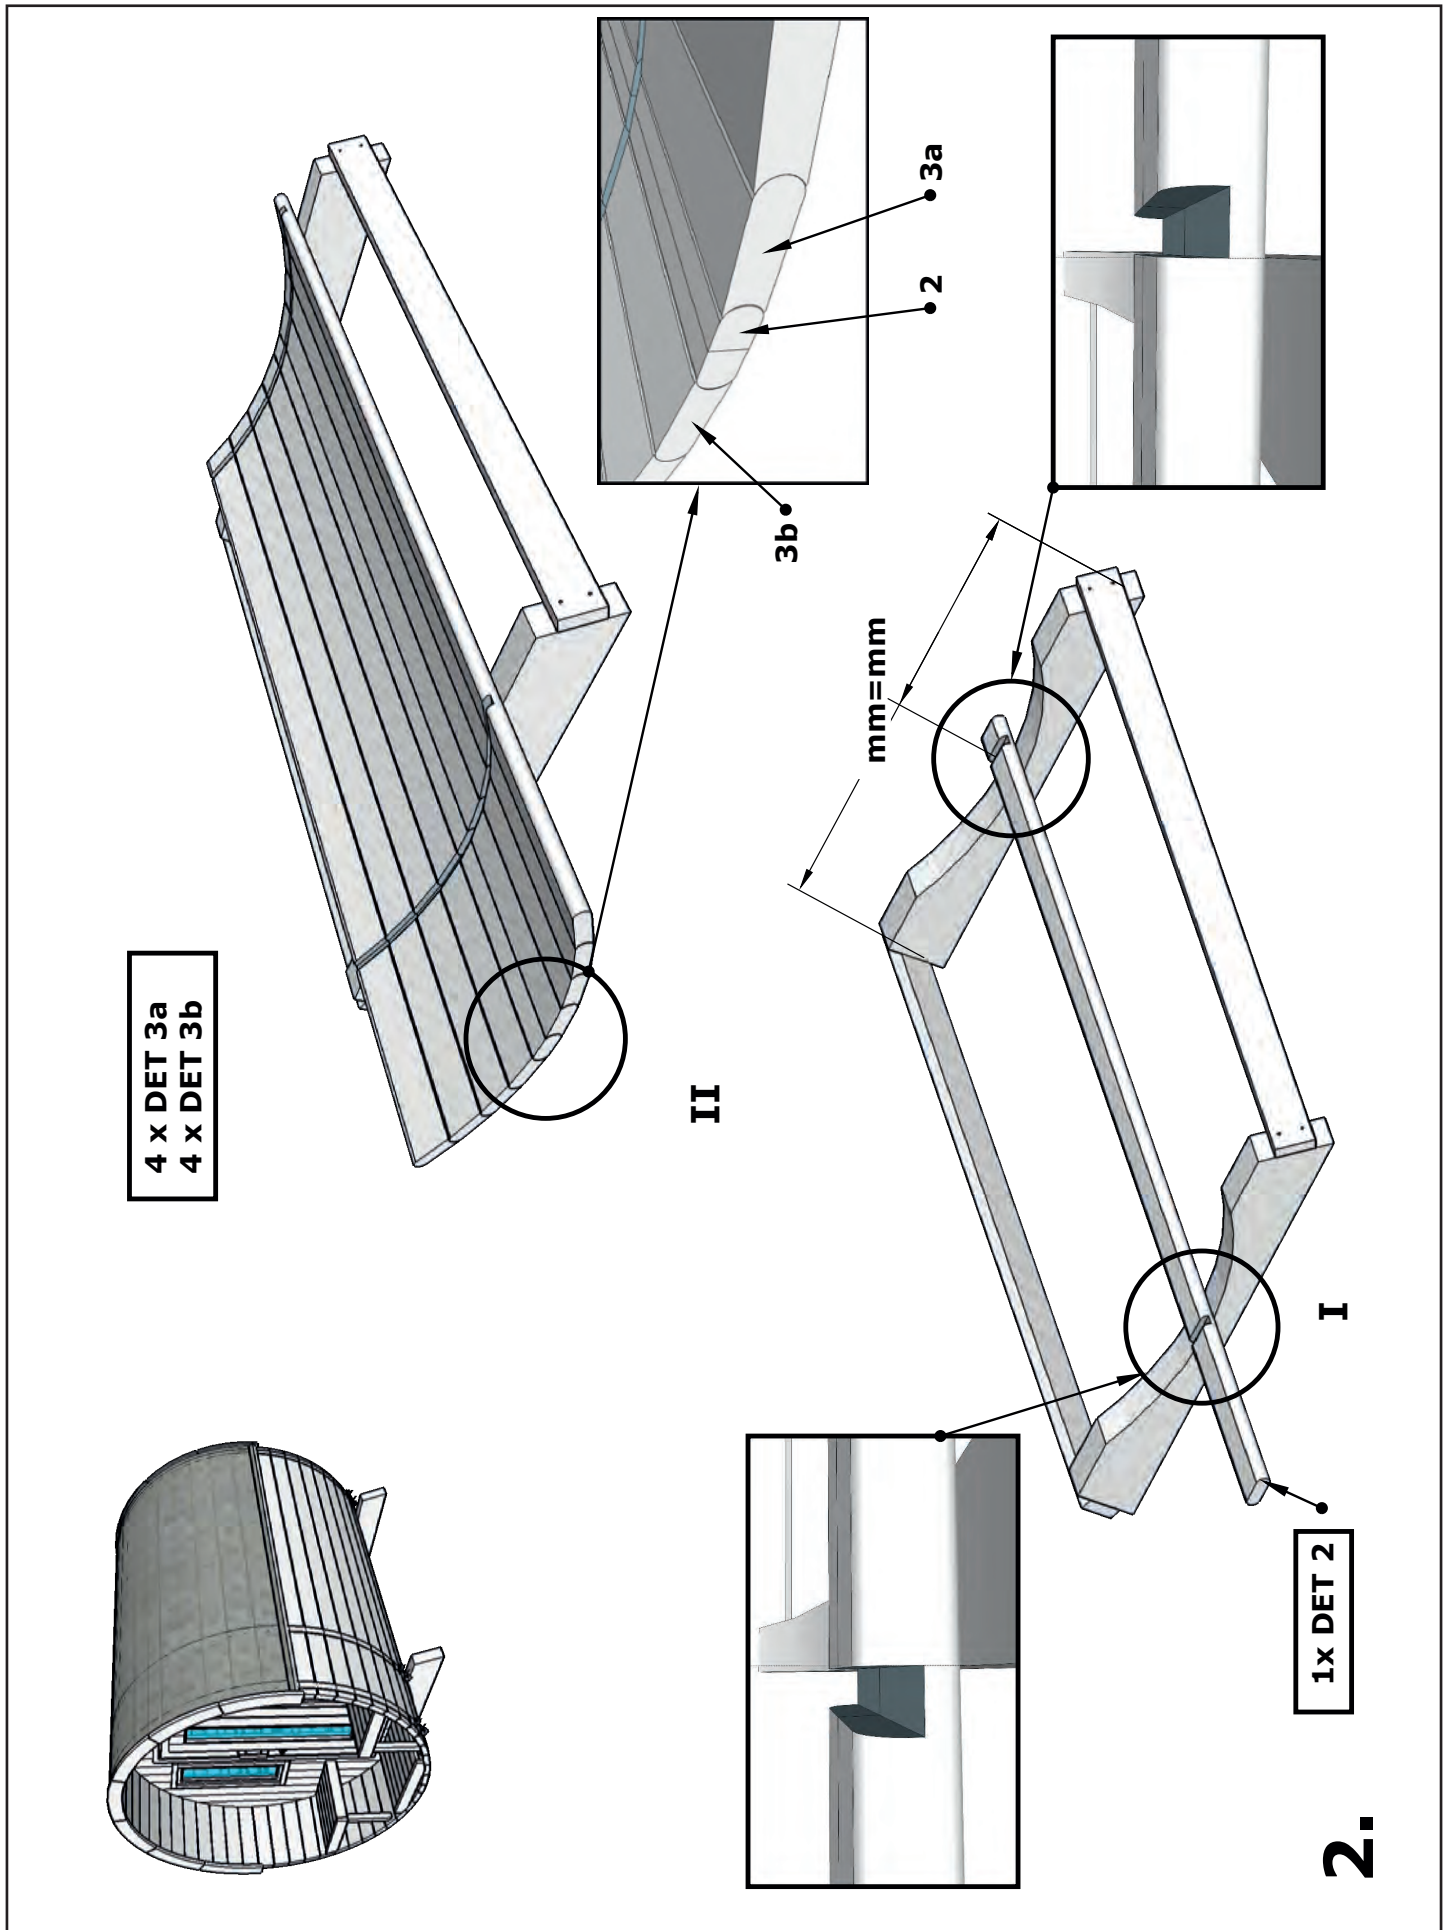

AUFBAUANLEITUNG

Saunafass 280 de luxe

Kontroll-Nummer:

planeo

Aufbau

Saunafass 280 de luxe

Aufbau Saunafass 280 de luxe

Aufbau

Saunafass 280 de luxe

Aufbau Saunafass 280 de luxe

1.

Aufbau Saunafass 280 de luxe

Aufbau Saunafass 280 de luxe