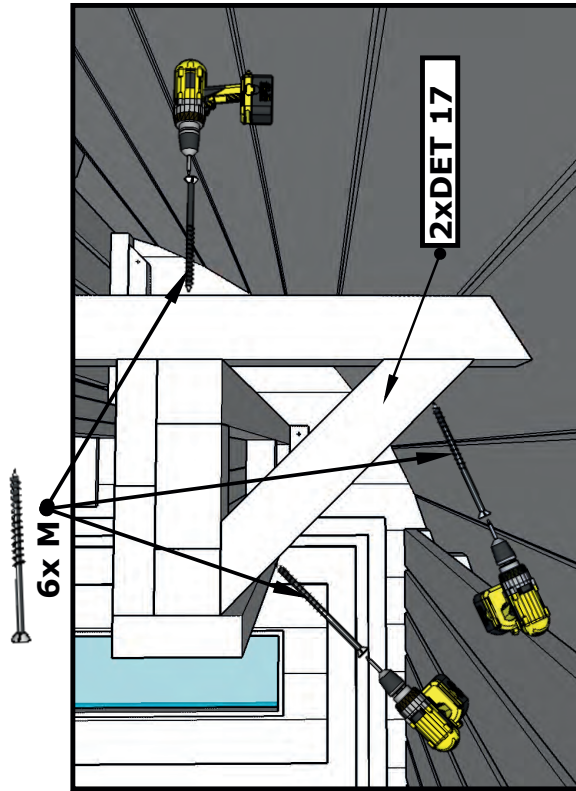

Aufbau Saunafass 280 de luxe

4x M

**NB! Drill hole Ø 4mm,
before use screw.**

6x M

2xDET 17

2xDET 16

16.

Aufbau Saunafass 280 de luxe

17.

Aufbau Saunafass 280 de luxe

18.

Aufbau Saunafass 280 de luxe

Aufbau Saunafass 280 de luxe

Aufbau Saunafass 280 de luxe