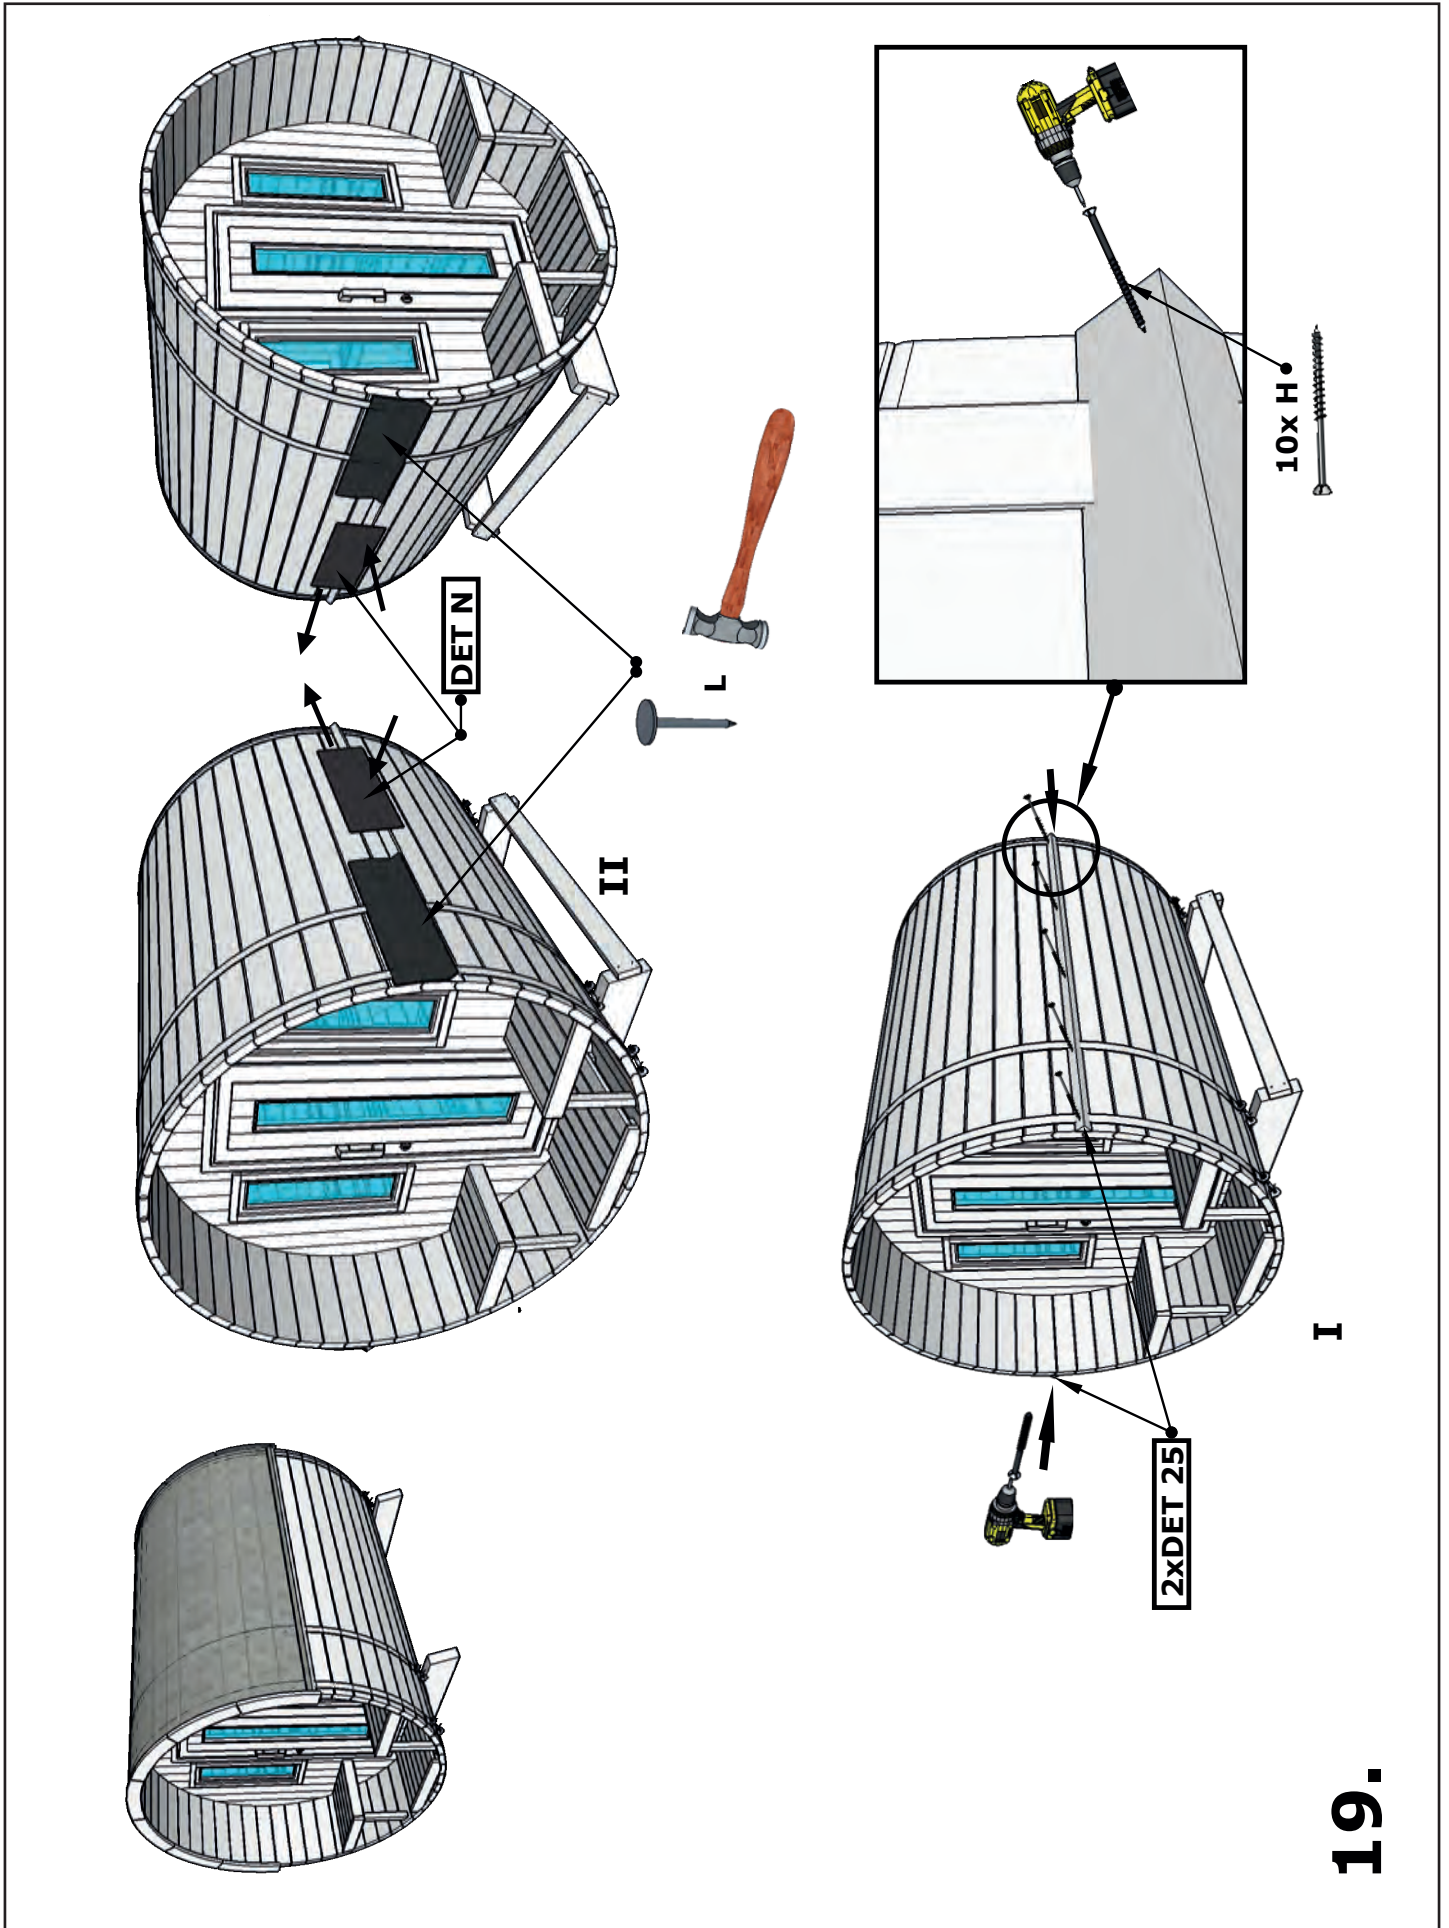

Aufbau Saunafass 280 de luxe

4x M

**NB! Drill hole Ø 4mm,
before use screw.**

6x M

2xDET 17

2xDET 16

16.

Aufbau Saunafass 280 de luxe

17.

Aufbau Saunafass 280 de luxe

18.

Aufbau Saunafass 280 de luxe

Aufbau Saunafass 280 de luxe

Aufbau Saunafass 280 de luxe