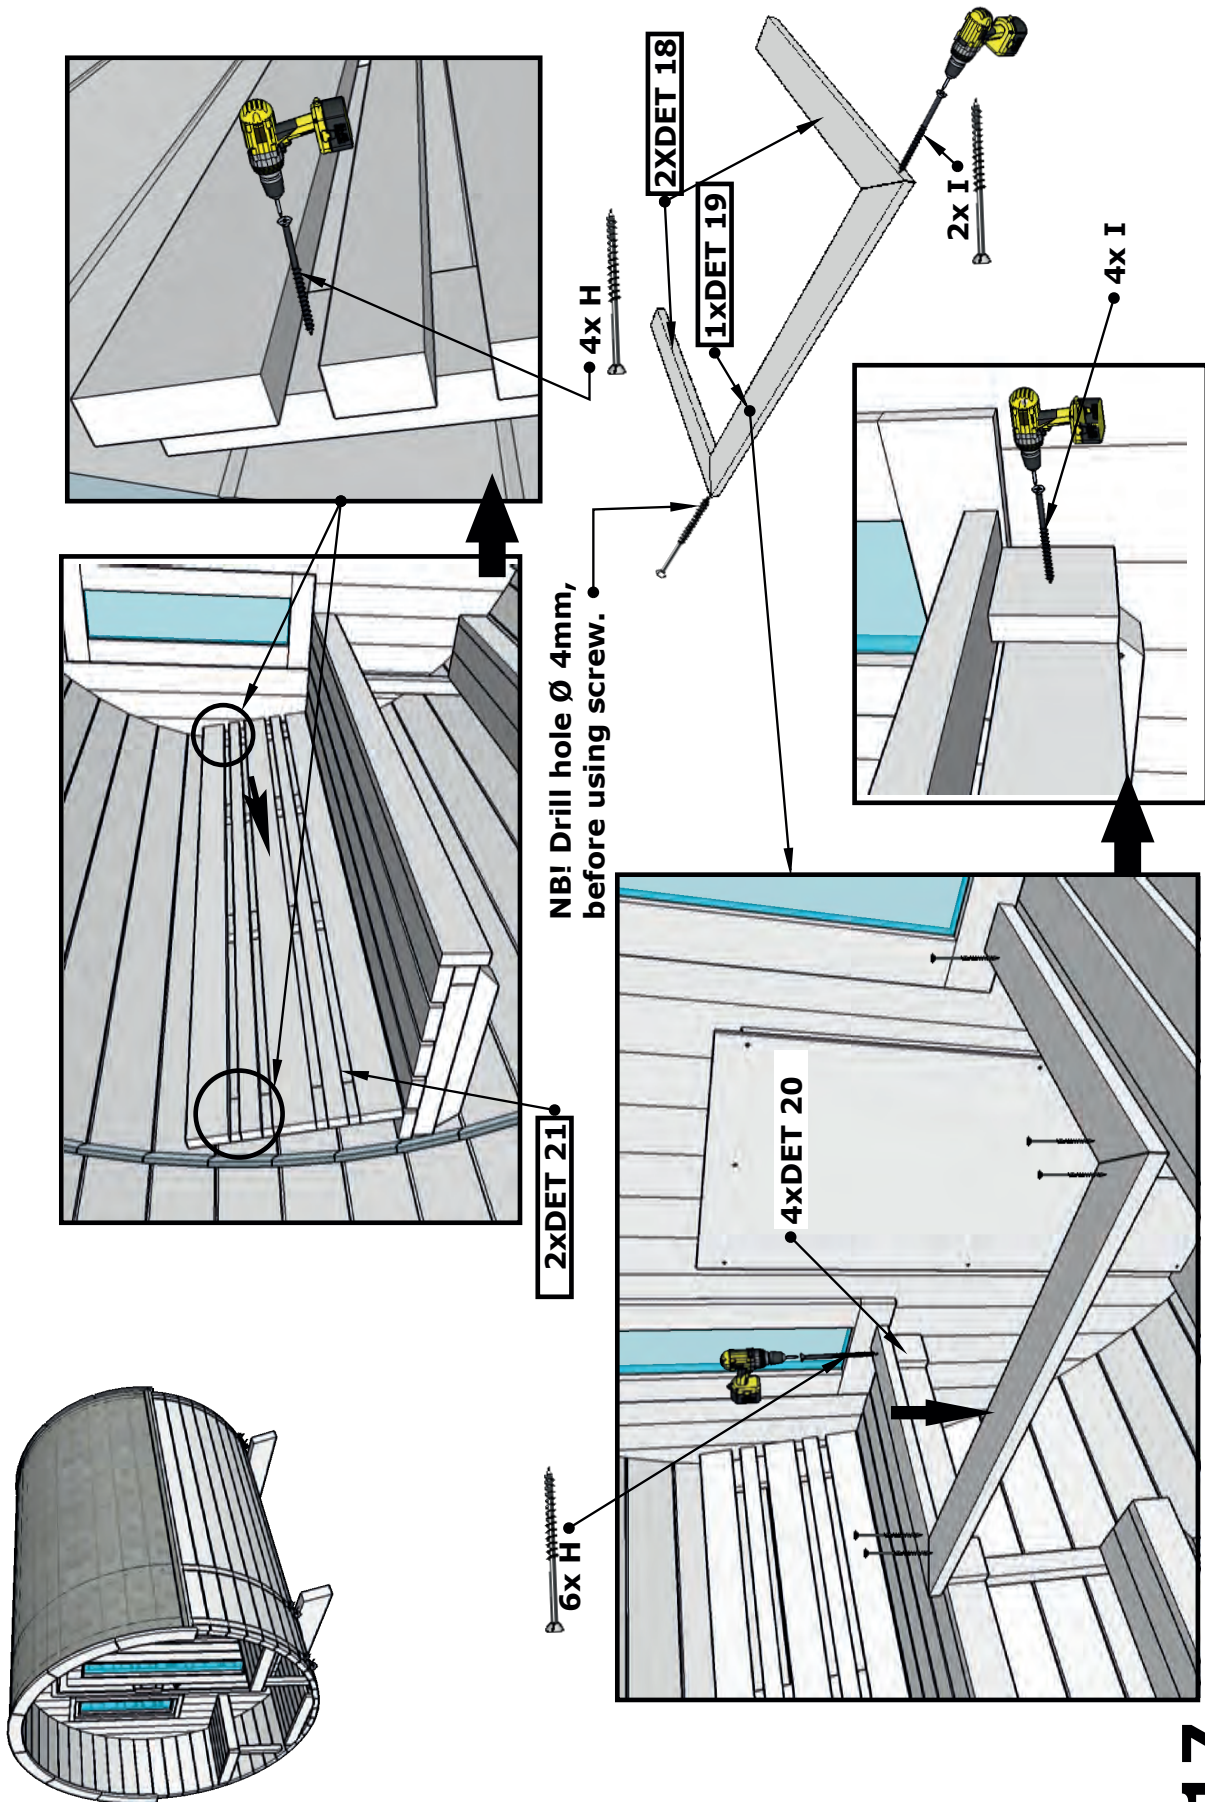

Aufbau Saunafass 280 de luxe

4x M

**NB! Drill hole Ø 4mm,
before use screw.**

6x M

2xDET 17

2xDET 16

16.

Aufbau Saunafass 280 de luxe

17.

Aufbau Saunafass 280 de luxe

18.

Aufbau Saunafass 280 de luxe

Aufbau Saunafass 280 de luxe

Aufbau Saunafass 280 de luxe