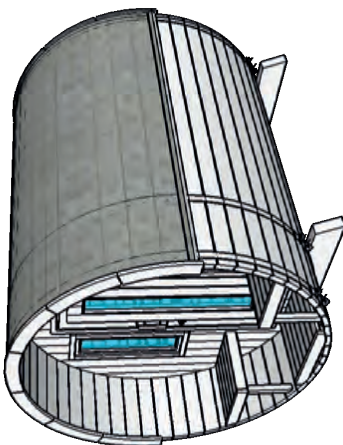

Aufbau Saunafass 280 de luxe

4x M

**NB! Drill hole Ø 4mm,
before use screw.**

6x M

2xDET 17

2xDET 16

16.

Aufbau Saunafass 280 de luxe

17.

Aufbau Saunafass 280 de luxe

18.

Aufbau Saunafass 280 de luxe

Aufbau Saunafass 280 de luxe

Aufbau Saunafass 280 de luxe