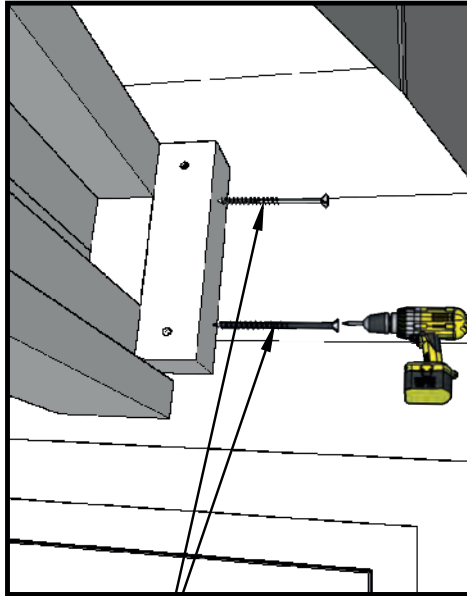

Aufbau Saunafass 280 de luxe

4x M

**NB! Drill hole Ø 4mm,
before use screw.**

6x M

2xDET 17

2xDET 16

16.

Aufbau Saunafass 280 de luxe

17.

Aufbau Saunafass 280 de luxe

18.

Aufbau Saunafass 280 de luxe

Aufbau Saunafass 280 de luxe

Aufbau Saunafass 280 de luxe