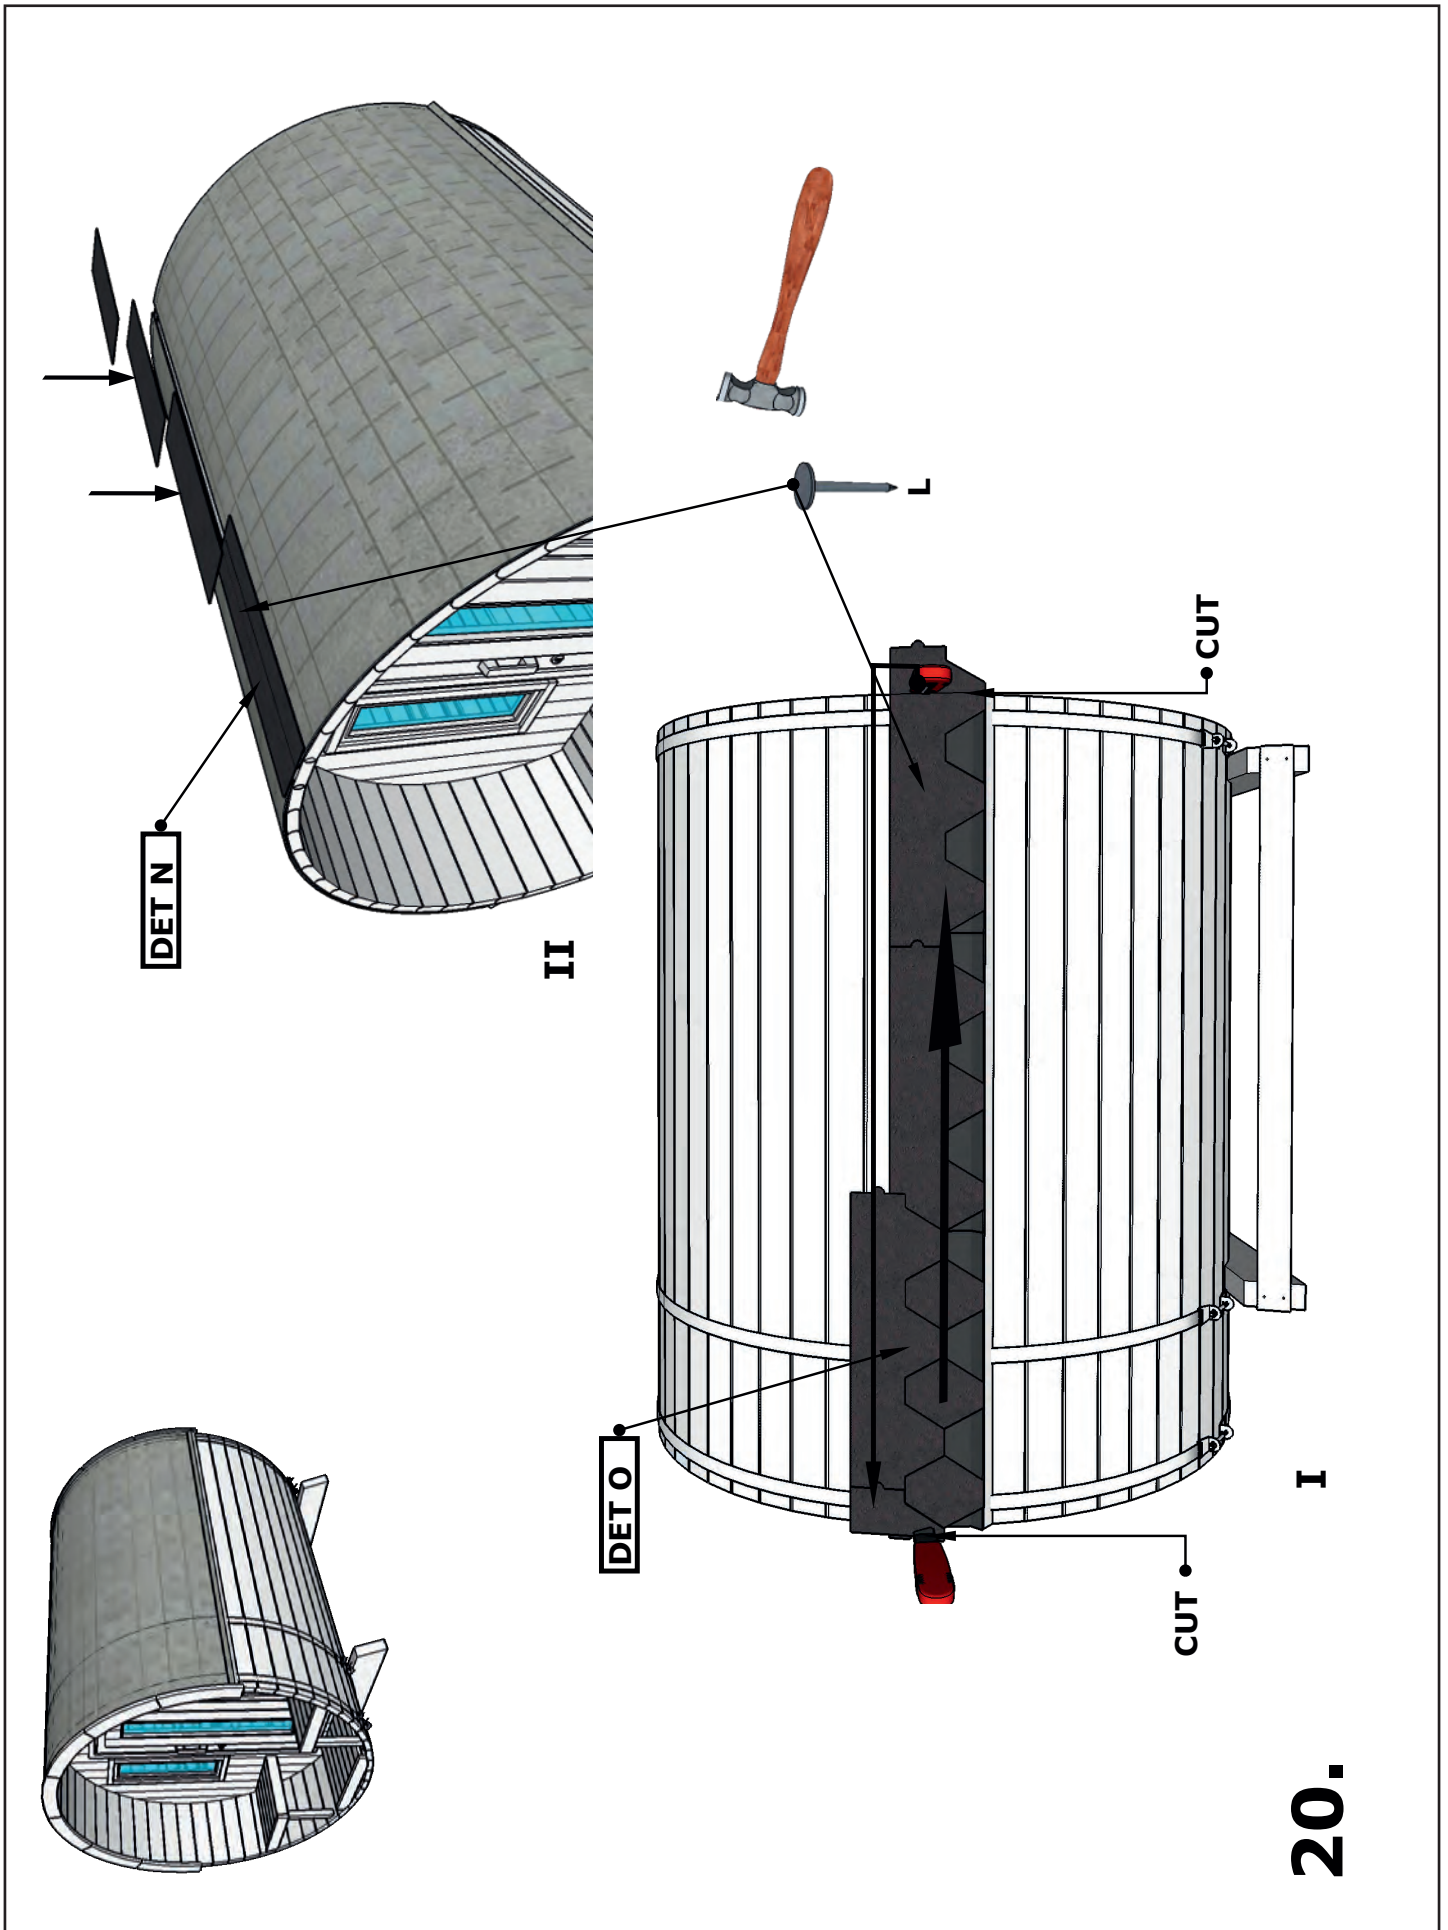

Aufbau Saunafass 280 de luxe

4x M

**NB! Drill hole Ø 4mm,
before use screw.**

6x M

2xDET 17

2xDET 16

16.

Aufbau Saunafass 280 de luxe

17.

Aufbau Saunafass 280 de luxe

18.

Aufbau Saunafass 280 de luxe

Aufbau Saunafass 280 de luxe

Aufbau Saunafass 280 de luxe