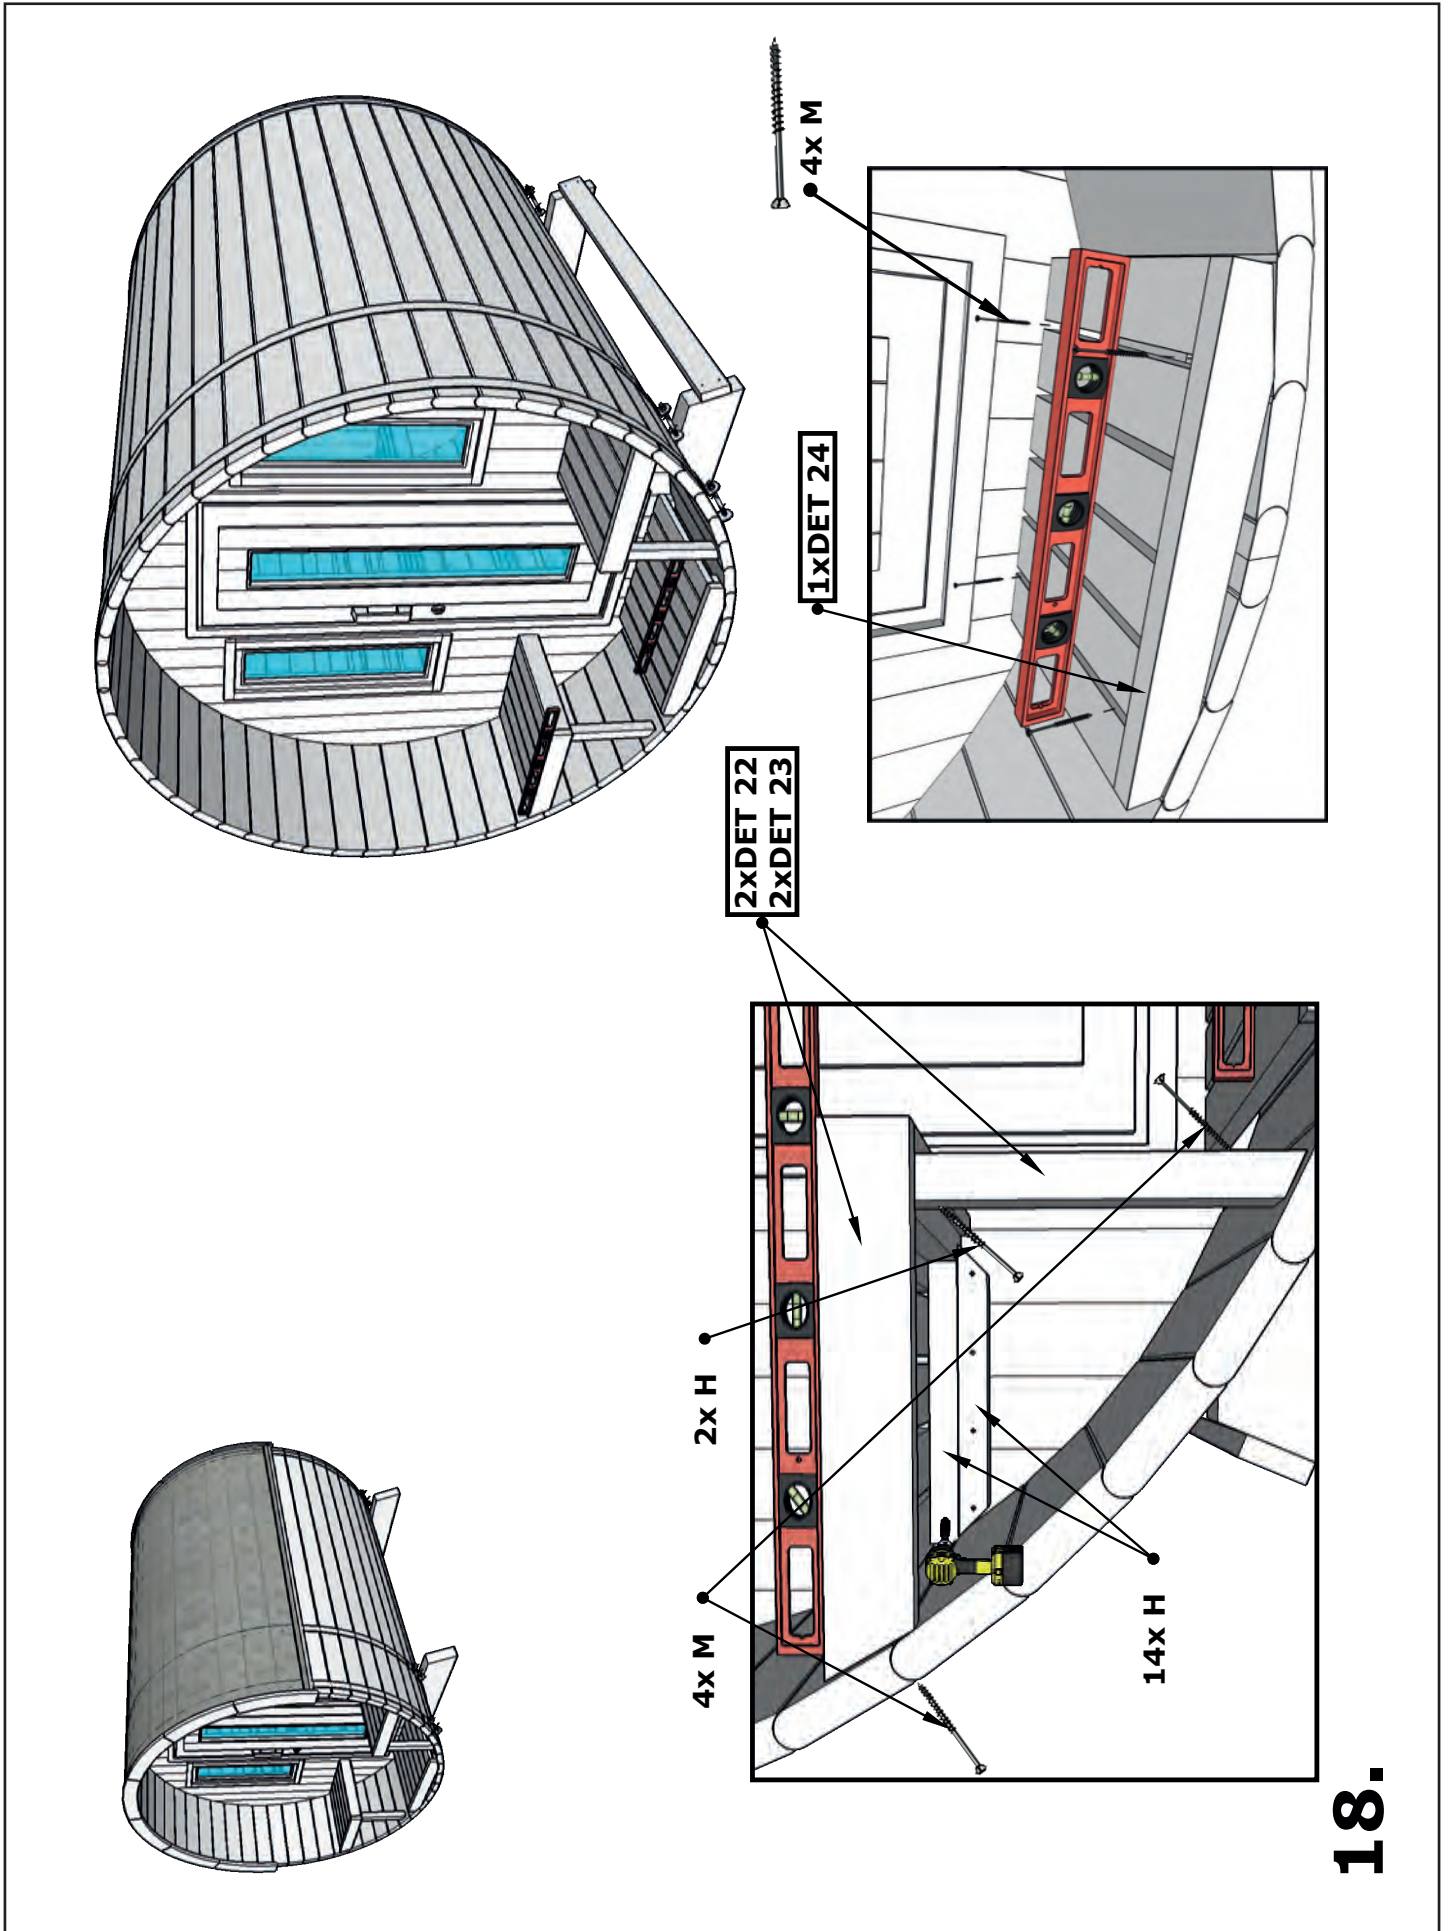

Aufbau Saunafass 280 de luxe

4x M

**NB! Drill hole Ø 4mm,
before use screw.**

6x M

2xDET 17

2xDET 16

16.

Aufbau Saunafass 280 de luxe

17.

Aufbau Saunafass 280 de luxe

18.

Aufbau Saunafass 280 de luxe

Aufbau Saunafass 280 de luxe

Aufbau Saunafass 280 de luxe