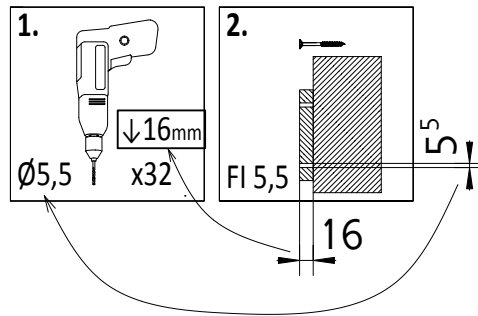

Der Aufenthalt auf diesem Spielturm ist max. : 7.

Kindern gleichzeitig erlaubt.

CE

EN 71

7 x 7 cm

Nr.	Maße	Stück
1	70x70x2300mm	4
1a	70x70x2300mm	2
2	70x70x1800mm	2

3,2 x 5,8 cm

Nr.	Maße	Stück
3	32x58x1200mm	2
4	32x58x1000mm	5
5	32x58x840mm	2
6	32x58x828mm	3
7	32x58x780mm	2
8	32x58x690mm	2
9	32x58x450mm	1
10	32x58x400mm	1
11	32x58x350mm	1
12	32x58x296mm	1

1,6 x 9,0 cm

Nr.	Maße	Stück
13	16x90x1200mm	1
14	16x90x1000mm	47
15	16x90x600mm	13
16	16x90x560mm	2
17	16x90x325mm	1

01

OS1 x4*2 = 8

W80 x8*2 = 16

T80 x4*2 = 8

02

13 1,6x9,0x100cm x11

W80 x8

T80 x4

05

6 3,2x5,8x82,8cm
x2

OS1 x4

W40 x4

S50 x4

P17 x4

L11 x4

06

6 3,2x5,8x82,8cm
x1

W80 x4

13 1,6x9,0x100cm
x8

!!!min 13mm < a < !!!max 15mm

4 3,2x5,8x100cm
x5

OS1 x10