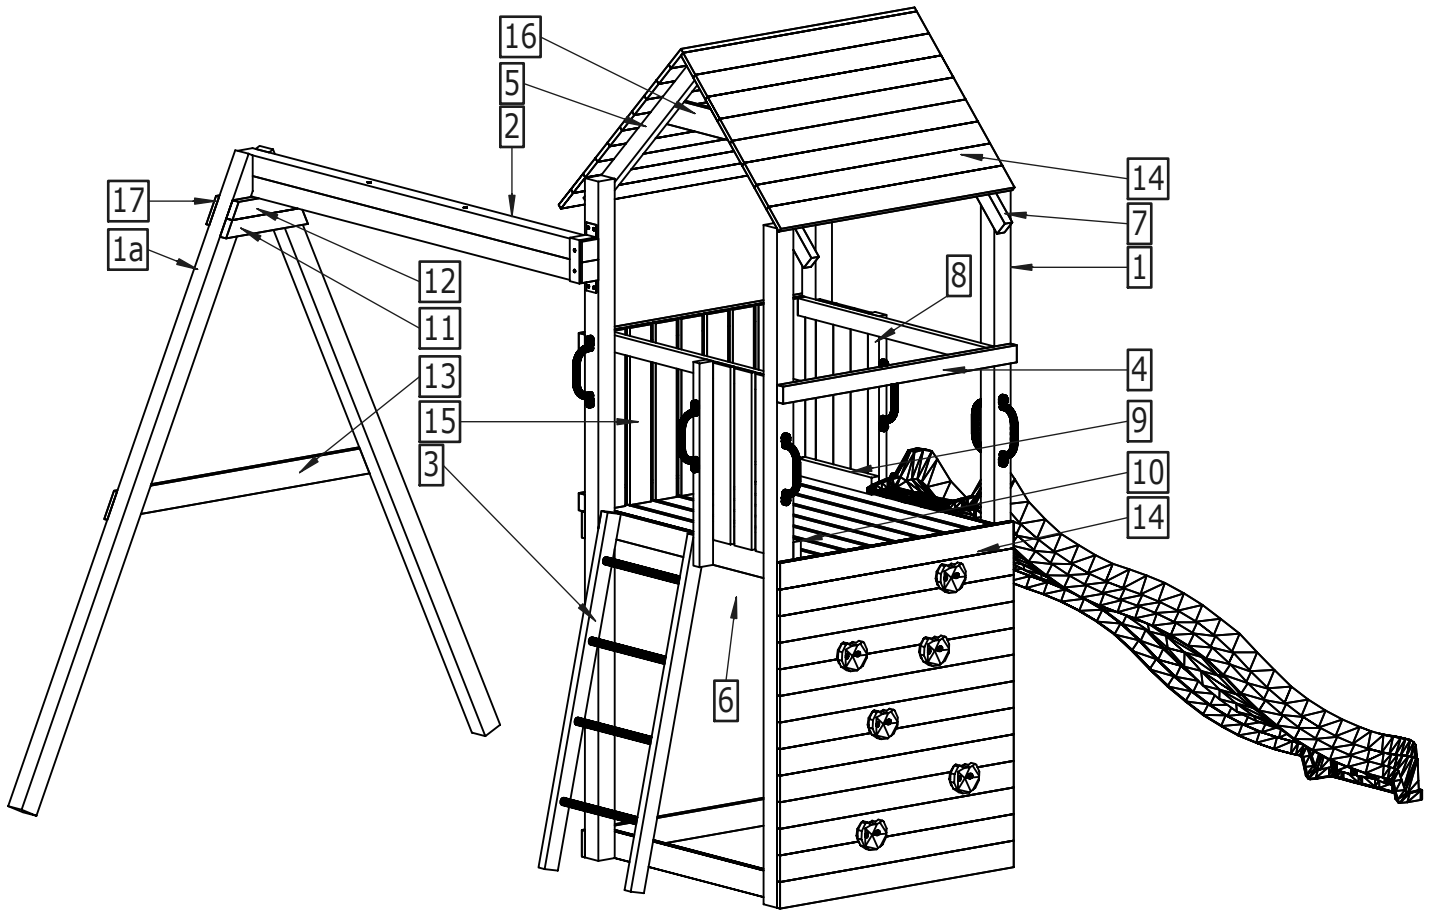

ACHTUNG!

Nur für den privaten, häuslichen Bereich.

Ausschließlich für die Verwendung im Freien.

Nicht geeignet für Kinder unter 3 Jahren.

Stolper- und / oder Sturzgefahr

Höchstgewicht pro Einzelkind beträgt 50 kg

Der Aufenthalt auf diesem Spielturm ist max. : 7.

Kindern gleichzeitig erlaubt.

CE

EN 71

7 x 7 cm

Nr.	Maße	Stück
1	70x70x2300mm	4
1a	70x70x2300mm	2
2	70x70x1800mm	2

3,2 x 5,8 cm

Nr.	Maße	Stück
3	32x58x1200mm	2
4	32x58x1000mm	5
5	32x58x840mm	2
6	32x58x828mm	3
7	32x58x780mm	2
8	32x58x690mm	2
9	32x58x450mm	1
10	32x58x400mm	1
11	32x58x350mm	1
12	32x58x296mm	1