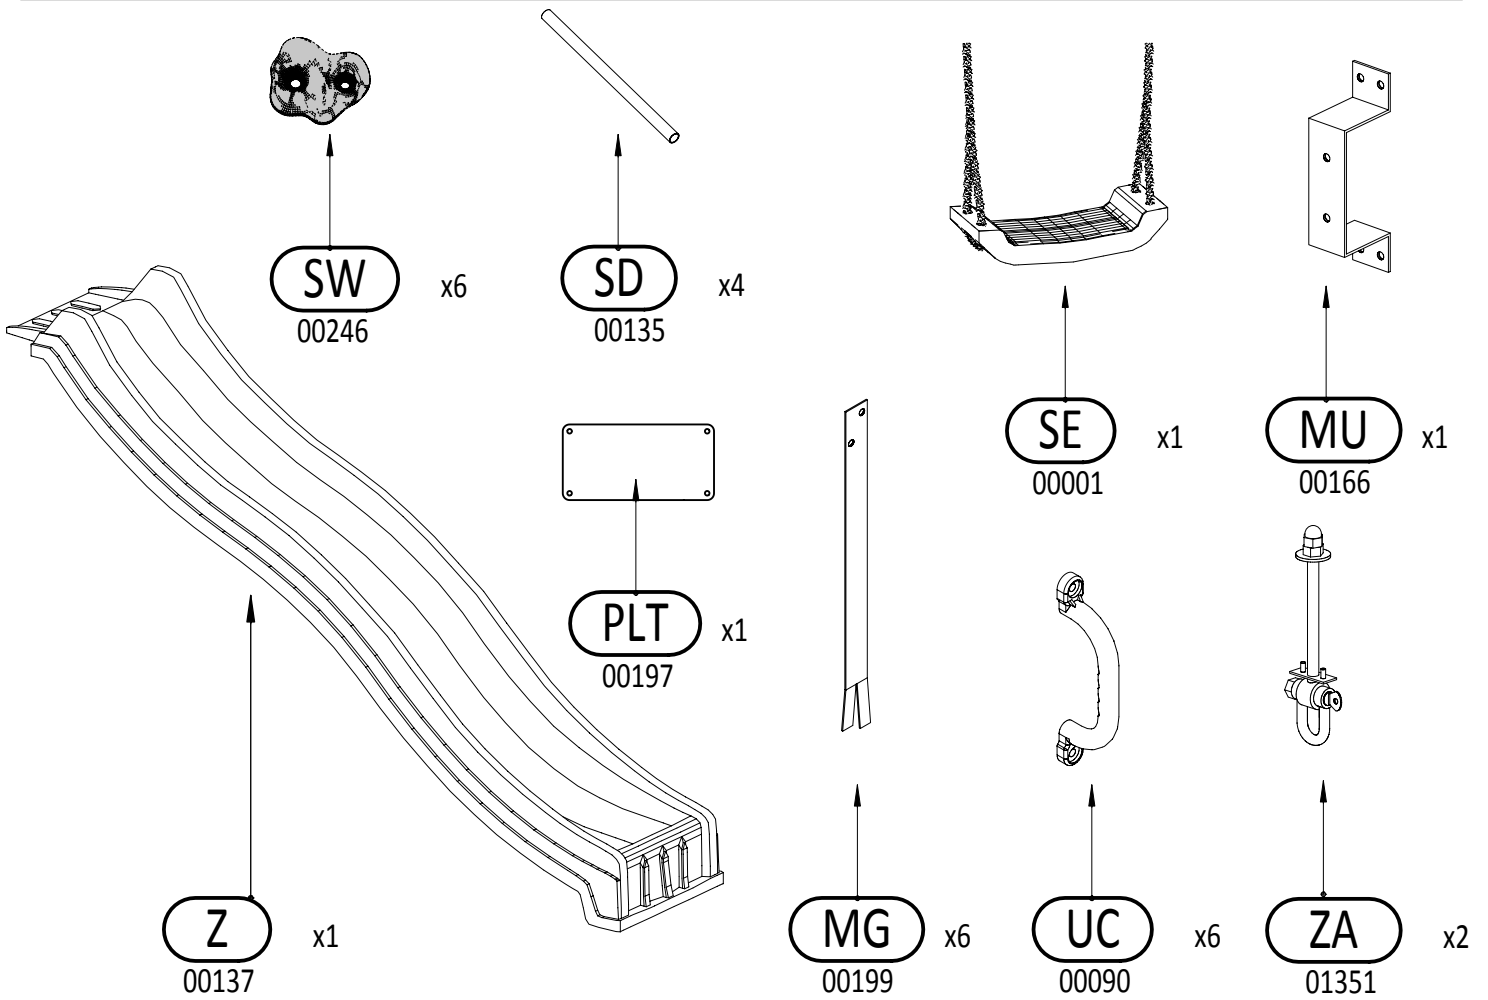

Der Aufenthalt auf diesem Spielturm ist max. : 7.

Kindern gleichzeitig erlaubt.

CE

EN 71

7 x 7 cm

Nr.	Maße	Stück
1	70x70x2300mm	4
1a	70x70x2300mm	2
2	70x70x1800mm	2

3,2 x 5,8 cm

Nr.	Maße	Stück
3	32x58x1200mm	2
4	32x58x1000mm	5
5	32x58x840mm	2
6	32x58x828mm	3
7	32x58x780mm	2
8	32x58x690mm	2
9	32x58x450mm	1
10	32x58x400mm	1
11	32x58x350mm	1
12	32x58x296mm	1

1,6 x 9,0 cm

Nr.	Maße	Stück
13	16x90x1200mm	1
14	16x90x1000mm	47
15	16x90x600mm	13
16	16x90x560mm	2
17	16x90x325mm	1

01

OS1 x4*2 = 8

W80 x8*2 = 16

T80 x4*2 = 8

02

13 1,6x9,0x100cm x11