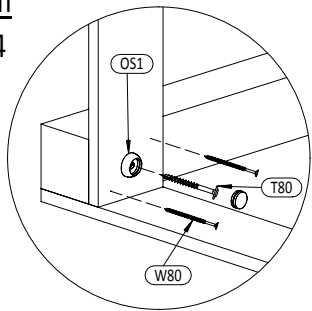

Der Aufenthalt auf diesem Spielturm ist max. : 7.

Kindern gleichzeitig erlaubt.

CE

EN 71

7 x 7 cm

Nr.	Maße	Stück
1	70x70x2300mm	4
1a	70x70x2300mm	2
2	70x70x1800mm	2

3,2 x 5,8 cm

Nr.	Maße	Stück
3	32x58x1200mm	2
4	32x58x1000mm	5
5	32x58x840mm	2
6	32x58x828mm	3
7	32x58x780mm	2
8	32x58x690mm	2
9	32x58x450mm	1
10	32x58x400mm	1
11	32x58x350mm	1
12	32x58x296mm	1

1,6 x 9,0 cm

Nr.	Maße	Stück
13	16x90x1200mm	1
14	16x90x1000mm	47
15	16x90x600mm	13
16	16x90x560mm	2
17	16x90x325mm	1

01

OS1 x4*2 = 8

W80 x8*2 = 16

T80 x4*2 = 8

02

13 1,6x9,0x100cm x11

W40 x44

13 1,6x9,0x100cm

x4

OS1 x2

W80 x8

T80 x4

ACHTUNG!

OS1 x2

L11 x4

06

6 3,2x5,8x82,8cm
x1

W80 x4

13 1,6x9,0x100cm
x8

!!!min 13mm < a < !!!max 15mm

4 3,2x5,8x100cm
x5

OS1 x10