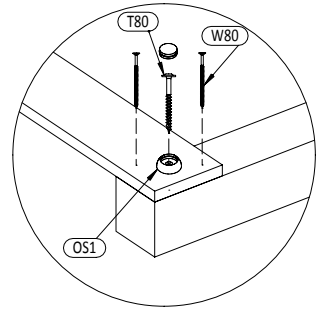

Der Aufenthalt auf diesem Spielturm ist max. : 7.

Kindern gleichzeitig erlaubt.

CE

EN 71

7 x 7 cm

Nr.	Maße	Stück
1	70x70x2300mm	4
1a	70x70x2300mm	2
2	70x70x1800mm	2

3,2 x 5,8 cm

Nr.	Maße	Stück
3	32x58x1200mm	2
4	32x58x1000mm	5
5	32x58x840mm	2
6	32x58x828mm	3
7	32x58x780mm	2
8	32x58x690mm	2
9	32x58x450mm	1
10	32x58x400mm	1
11	32x58x350mm	1
12	32x58x296mm	1

1,6 x 9,0 cm

Nr.	Maße	Stück
13	16x90x1200mm	1
14	16x90x1000mm	47
15	16x90x600mm	13
16	16x90x560mm	2
17	16x90x325mm	1

01

OS1 x4*2 = 8

W80 x8*2 = 16

T80 x4*2 = 8

02

13 1,6x9,0x100cm x11

L11 x4

06

6 3,2x5,8x82,8cm
x1

W80 x4

13 1,6x9,0x100cm
x8

!!!min 13mm < a < !!!max 15mm

4 3,2x5,8x100cm
x5

OS1 x10