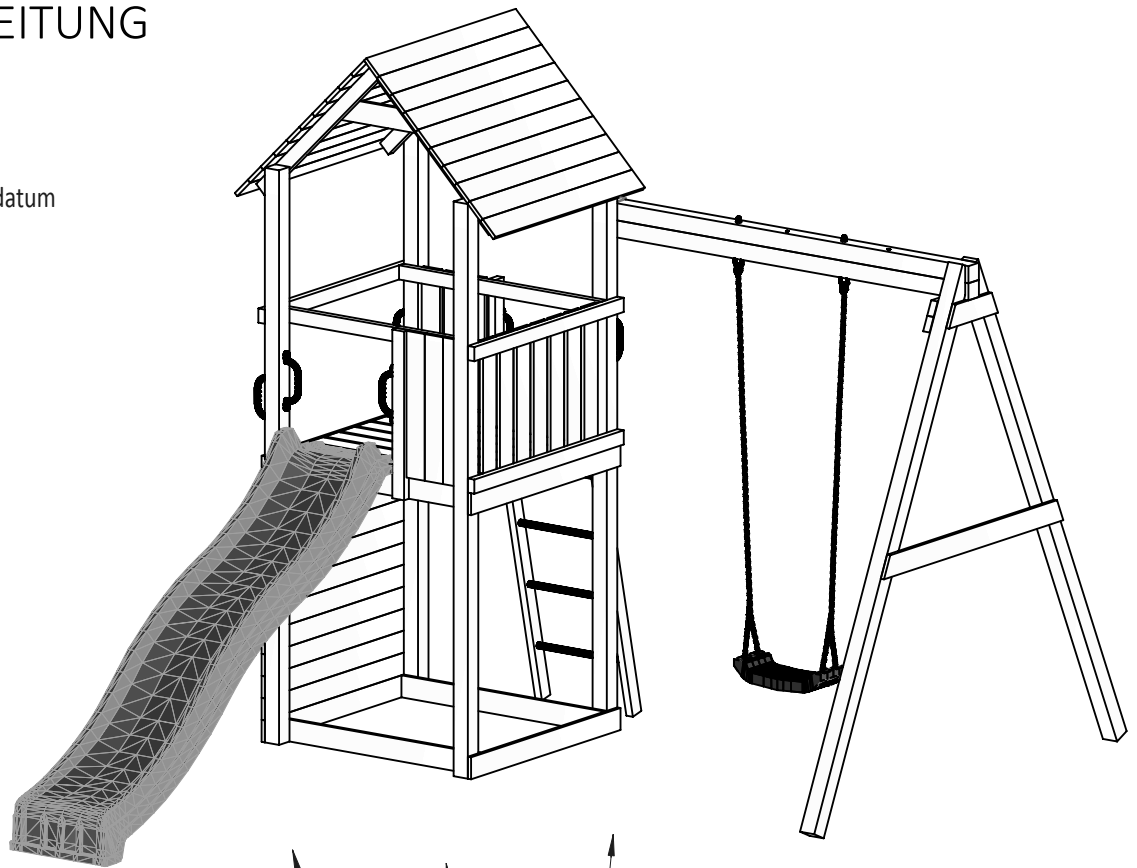

SPIELTURM

(285 x 391 x h282cm)

003_03020_05122018

MONTAGEANLEITUNG

Garantiezeit - 2 Jahre ab Kaufdatum

Verankerung

Schritt 27

ACHTUNG!

ACHTUNG!

Nur für den privaten, häuslichen Bereich.

Ausschließlich für die Verwendung im Freien.

Nicht geeignet für Kinder unter 3 Jahren.

Stolper- und / oder Sturzgefahr

Höchstgewicht pro Einzelkind beträgt 50 kg

Der Aufenthalt auf diesem Spielturm ist max. : 7.

Kindern gleichzeitig erlaubt.

CE

EN 71

7 x 7 cm

Nr.	Maße	Stück
1	70x70x2300mm	4
1a	70x70x2300mm	2
2	70x70x1800mm	2

3,2 x 5,8 cm

Nr.	Maße	Stück
3	32x58x1200mm	2
4	32x58x1000mm	5
5	32x58x840mm	2
6	32x58x828mm	3
7	32x58x780mm	2
8	32x58x690mm	2
9	32x58x450mm	1
10	32x58x400mm	1
11	32x58x350mm	1
12	32x58x296mm	1