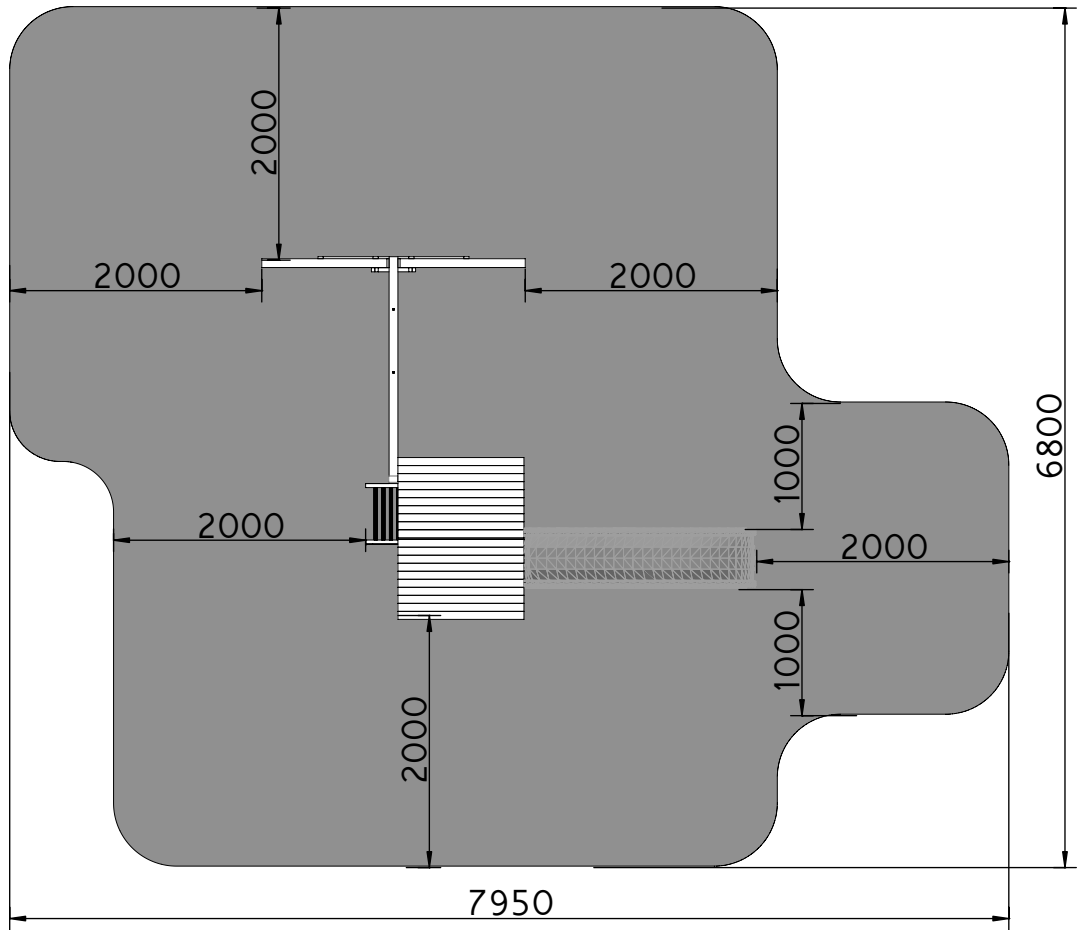

Der Aufenthalt auf diesem Spielturm ist max. : 7.

Kindern gleichzeitig erlaubt.

CE

EN 71

7 x 7 cm

Nr.	Maße	Stück
1	70x70x2300mm	4
1a	70x70x2300mm	2
2	70x70x1800mm	2

3,2 x 5,8 cm

Nr.	Maße	Stück
3	32x58x1200mm	2
4	32x58x1000mm	5
5	32x58x840mm	2
6	32x58x828mm	3
7	32x58x780mm	2
8	32x58x690mm	2
9	32x58x450mm	1
10	32x58x400mm	1
11	32x58x350mm	1
12	32x58x296mm	1

1,6 x 9,0 cm

Nr.	Maße	Stück
13	16x90x1200mm	1
14	16x90x1000mm	47
15	16x90x600mm	13
16	16x90x560mm	2
17	16x90x325mm	1

01

OS1 x4*2 = 8

W80 x8*2 = 16

T80 x4*2 = 8

02

13 1,6x9,0x100cm x11

W80 x8

T80 x4

05

6 3,2x5,8x82,8cm
x2

OS1 x4

W40 x4

S50 x4

P17 x4

L11 x4

06

6 3,2x5,8x82,8cm
x1

W80 x4

13 1,6x9,0x100cm
x8

!!!min 13mm < a < !!!max 15mm

4 3,2x5,8x100cm
x5

OS1 x10