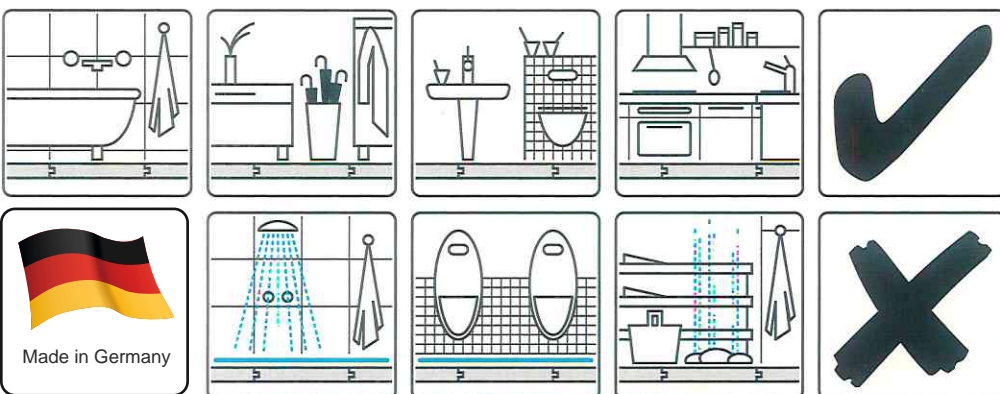

# VERLEGEANLEITUNG

<p><b>1</b></p>  <p>tools</p>	<p><b>2</b></p> <p>&gt; 150 kPa <math>\leq 1,2</math> mm</p> 	<p><b>3</b></p> <p>10mm ca. 10°</p> <p>+/- 0</p> 	<p><b>4</b></p> <p>first .... last</p> <p>10mm</p> 
<p><b>5</b></p>  <p>min. 300 mm</p> <p>?</p>	<p><b>6</b></p>  <p>do not close</p>	<p><b>7</b></p>  <p>2 3 4</p>	<p><b>8</b></p>  <p>X</p> <p>x = 10mm</p>
<p><b>9</b></p>  <p>X X</p> <p>x = 10mm</p>	<p><b>10</b></p>  <p><math>\varnothing</math> <math>\varnothing + 20</math> mm glue</p>	<p><b>11</b></p>  <p>Type W soft</p>	<p><b>12</b></p> <p>clean the floor</p>  <p>yes! no!</p>